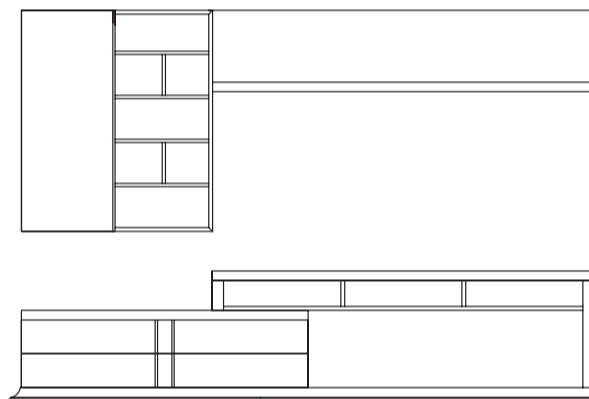

COMPOSICIÓN 16 pág.70

COMPOSICIÓN N Roble y Lacados/ Oak and Lacquered models	REF.	PU NTOS
1 MÓDULO / MODULE 116 x 100	653	
1 MÓDULO MESA TV / T.V. TABLE MODULE	666	
1 MUEBLE TV / T.V. MODULE 150	658	
1 ESTANTE / SHELF 200	682	
1 TABLERO / WALL PANEL 37,5 x 200	697	
1 TARIMA ZÓCALO / MODULE BASE 300	676	
TOT AL:		

ANCHO / WIDTH: 310 PROF. / DEPTH: 45 ALTO / HEIGHT: