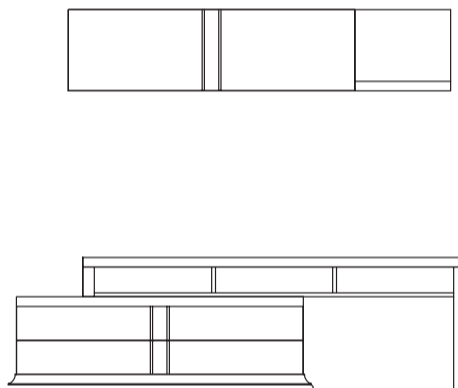

COMPOSICIÓN 06 pág.32

COMPOSICIÓN N Roble y Lacados/ Oak and Lacquered models	REF.	PU NTOS
1 MÓDULO BAR / BAR MODULE 150	655	
1 MUEBLE TV / T.V. MODULE 150	658	
1 ESTANTE / SHELF 50	677	
1 TARIMA ZÓCALO / MODULE BASE 150	673	
1 TABLERO / WALL PANEL 37,5 x 50	697	
1 MÓDULO MESA TV / T.V. TABLE MODULE	666	
TOT AL:		

PROF. / DEPTH: 45