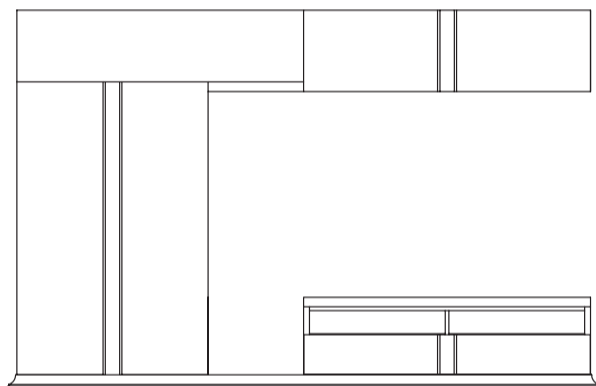

COMPOSICIÓN 15 pág.62

COMPOSICIÓN N Roble y Lacados/ Oak and Lacquered models	REF.	PU NTOS
1 VITRINA / CABINET 153,7 x 100	628	
1 MUEBLE TV / T.V. MODULE 150	661	
1 TABLERO / WALL PANEL 37,5 x 150	697	
1 TARIMA ZÓCALO / MODULE BASE 300	676	
1 MÓDULO BAR / BAR MODULE 150	655	
1 ESTANTE / SHELF 50	677	
TOT AL:		

ANCHO / WIDTH: 310 PROF. / DEPTH: 45 ALTO / HEIGHT: 200