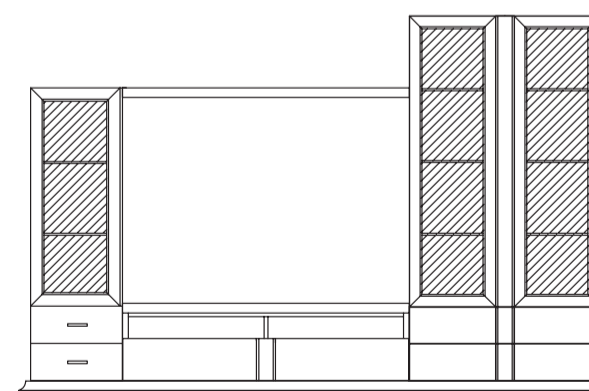

COMPOSICIÓN 22 pág.88

COMPOSICIÓN N Roble y Lacados/ Oak and Lacquered models	REF.	PU NTOS
1 VITRINA / CABINET 153,7 x 50	648	
1 MUEBLE TV / T.V. MODULE 150	661	
1 ESTANTE / SHELF 150	680	
1 TARIMA ZÓCALO / MODULE BASE 300	676	
1 VITRINA / CABINET 191 x 100	619	
TOT AL:		

ANCHO / WIDTH: 310 PROF. / DEPTH: 45 ALTO / HEIGHT: 200

IMPORTANTE

NOS AJUSTAMOS A
TUS MEDIDAS.
ANCHOS Y FONDOS
ESPECIALES
WE ADJUST TO YOUR
SPECIAL WIDTH AND
DEPTH MEASURES