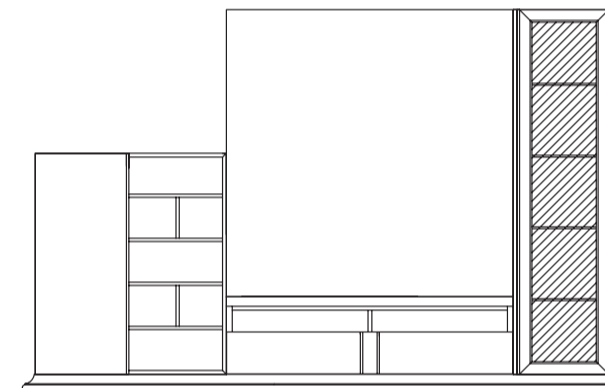

COMPOSICIÓN 07 pág.34

COMPOSICIÓN N Roble y Lacados/ Oak and Lacquered models	REF.	PU NTOS
1 VITRINA / CABINET 191 x 50	631	
1 MUEBLE TV / T.V. MODULE 150	661	
1 TABLERO / WALL PANEL 150 x 150	697	
1 TARIMA ZÓCALO / MODULE BASE 300	676	
1 MÓDULO / MODULE 116 x 100	653	
TOT AL:		

ANCHO / WIDTH: 310 PROF. / DEPTH: 45 ALTO / HEIGHT: 200