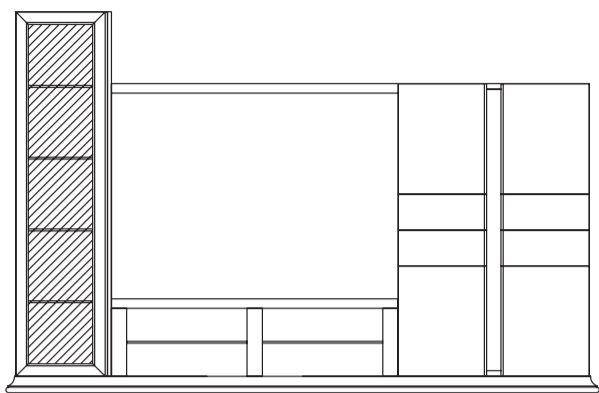

TÉCNICO MARA

COMPOSICIÓN 01 pág.04

COMPOSICIÓN N Roble y Lacados/ Oak and Lacquered models	REF.	PU NTOS
1 VITRINA / CABINET 191 x 50	630	
1 MUEBLE TV / T.V. MODULE 150	664	
1 ESTANTE / SHELF 150	680	
1 TARIMA ZÓCALO / MODULE BASE 300	676	
1 VITRINA / CABINET 153,7 x 100	625	
TOT AL:		

ANCHO / WIDTH: 310 PROF. / DEPTH: 45 ALTO / HEIGHT: 200