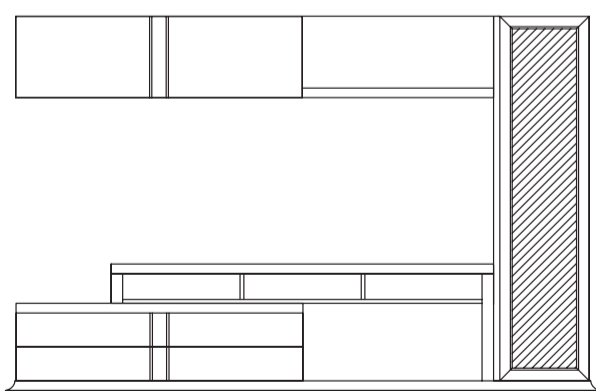

COMPOSICIÓN 21 pág.86

COMPOSICIÓN N Roble y Lacados/ Oak and Lacquered models	REF.	PU NTOS
1 VITRINA / CABINET 191 x 50	631	
1 MUEBLE TV / T.V. MODULE 150	658	
1 TABLERO / WALL PANEL 37,5 x 100	697	
1 TARIMA ZÓCALO / MODULE BASE 300	676	
1 MÓDULO BAR / BAR MODULE 150	655	
1 MÓDULO MESA TV / T.V. TABLE MODULE	666	
1 ESTANTE / SHELF 100	678	
TOT AL:		

ANCHO / WIDTH: 310 PROF. / DEPTH: 45 ALTO / HEIGHT: 200