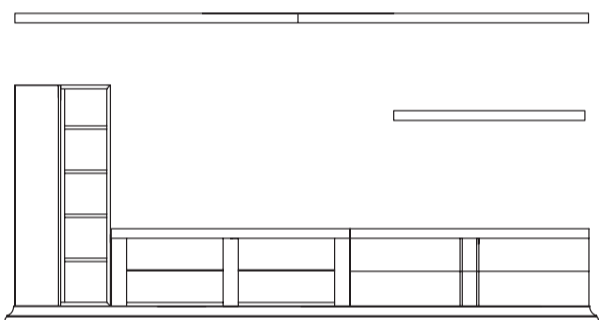

COMPOSICIÓN 04 pág.22

COMPOSICIÓN N Roble y Lacados/ Oak and Lacquered models	REF.	PU NTOS
1 MÓDULO / MODULE 116 x 50	652	
1 MUEBLE TV / T.V. MODULE 125	665	
1 MUEBLE TV / T.V. MODULE 125	659	
2 ESTANTES / SHELF 150	680	
1 ESTANTE / SHELF 100	678	
1 TARIMA ZÓCALO / MODULE BASE 300	676	
TOT AL:		

ANCHO / WIDTH: 310 PROF. / DEPTH: 45 ALTO / HEIGHT: