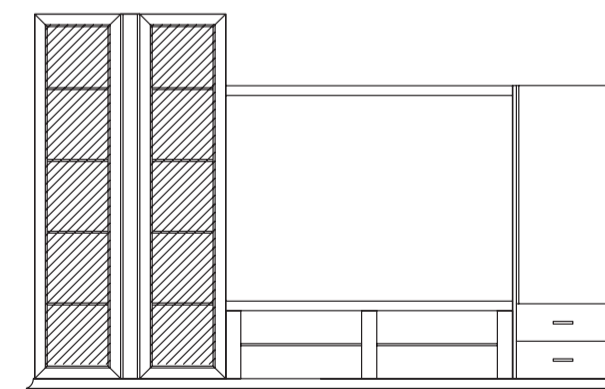

COMPOSICIÓN 10 pág.48

COMPOSICIÓN N Roble y Lacados/ Oak and Lacquered models	REF.	PU NTOS
1 VITRINA / CABINET 191 x 100	617	
1 MUEBLE TV / T.V. MODULE 150	664	
1 ESTANTE / SHELF 150	680	
1 TARIMA ZÓCALO / MODULE BASE 300	676	
1 VITRINA / CABINET 153,7 x 50	651	
TOT AL:		

ANCHO / WIDTH: 310 PROF. / DEPTH: 45 ALTO / HEIGHT: 200