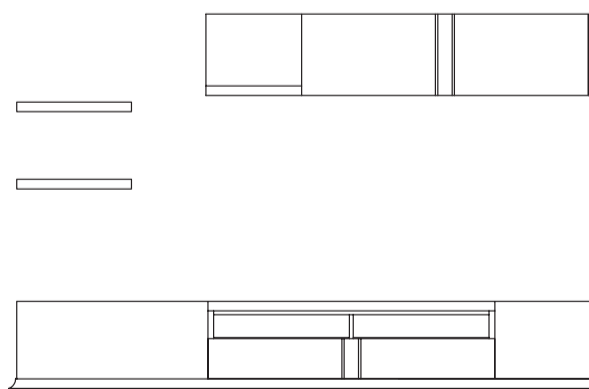

COMPOSICIÓN 09 pág.44

COMPOSICIÓN N Roble y Lacados/ Oak and Lacquered models	REF.	PU NTOS
1 MUEBLE BAR / BAR MODULE 150	655	
1 MUEBLE TV / T.V. MODULE 150	661	
3 ESTANTES / SHELF 50	677	
1 TARIMA ZÓCALO / MODULE BASE 300	676	
1 TABLERO / WALL PANEL 37,5 x 50	697	
1 TABLERO / WALL PANEL 40,5 x 50	697	
1 TABLERO / WALL PANEL 40,5 x 100	697	
TOT AL:		

ANCHO / WIDTH: 310 PROF. / DEPTH: 45