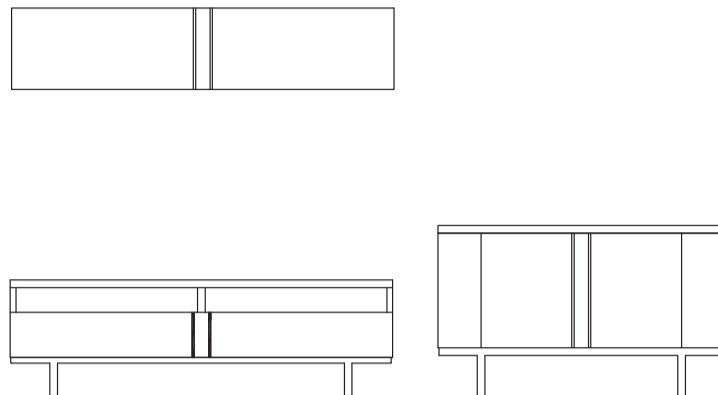

COMPOSICIÓN 02 pág.10

COMPOSICIÓN N Roble y Lacados/ Oak and Lacquered models	REF.	PU NTOS
1 MÓDULO BAR / BAR MODULE 200	656	
1 MUEBLE TV / T.V. MODULE 200	660	
1 PATAS METÁLICAS / METAL LEGS 200	669	
1 TAQUILLÓN / SMALL SIDBOARD	612	
TOT AL:		

PROF. / DEPTH: 45