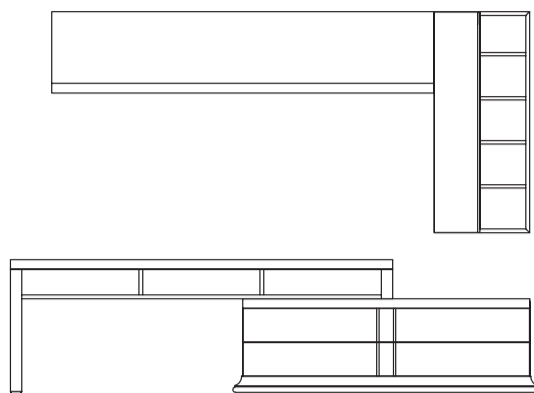

COMPOSICIÓN 11 pág.52

COMPOSICIÓN N Roble y Lacados/ Oak and Lacquered models	REF.	PU NTOS
1 MÓDULO / MODULE 116 x 50	652	
1 MÓDULO MESA TV / T.V. TABLE MODULE	666	
1 MUEBLE TV / T.V. MODULE 150	658	
1 ESTANTE / SHELF 200	682	
1 TABLERO / WALL PANEL 37,5 x 200	697	
1 TARIMA ZÓCALO / MODULE BASE 150	673	
TOT AL:		

PROF. / DEPTH: 45 ALTO / HEIGHT: