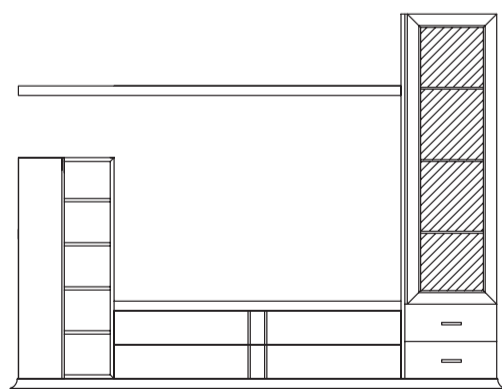

COMPOSICIÓN 08 pág.38

COMPOSICIÓN N Roble y Lacados/ Oak and Lacquered models	REF.	PU NTOS
1 VITRINA / CABINET 191 x 50	635	
1 MUEBLE TV / T.V. MODULE 150	658	
1 ESTANTE / SHELF 200	682	
1 TARIMA ZÓCALO / MODULE BASE 250	675	
1 MÓDULO / MODULE 116 x 50	652	
TOT AL:		

ANCHO / WIDTH: 260 PROF. / DEPTH: 45 ALTO / HEIGHT: 200