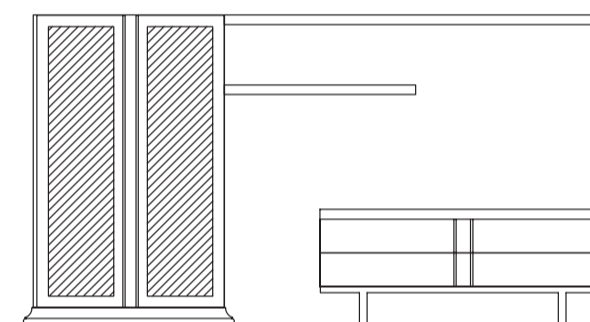

COMPOSICIÓN 18 pág.74

COMPOSICIÓN N Roble y Lacados/ Oak and Lacquered models	REF.	PU NTOS
1 VITRINA / CABINET 153,7 x 100	624	
1 MUEBLE TV / T.V. MODULE 150	658	
1 ESTANTE / SHELF 200	682	
1 TARIMA ZÓCALO / MODULE BASE 100	671	
1 ESTANTE / SHELF 100	678	
1 PATAS METÁLICAS / METAL LEGS 150	668	
TOT AL:		

ANCHO / WIDTH: PROF. / DEPTH: 45 ALTO / HEIGHT: 163