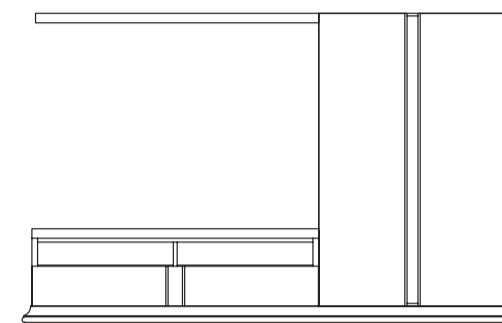

COMPOSICIÓN 14 pág.58

COMPOSICIÓN N Roble y Lacados/ Oak and Lacquered models	REF.	PU NTOS
1 VITRINA / CABINET 153,7 x 100	628	
1 MUEBLE TV / T.V. MODULE 150	661	
1 ESTANTE / SHELF 150	680	
1 TARIMA ZÓCALO / MODULE BASE 250	675	
TOT AL:		

ANCHO / WIDTH: 260 PROF. / DEPTH: 45 ALTO / HEIGHT: 163