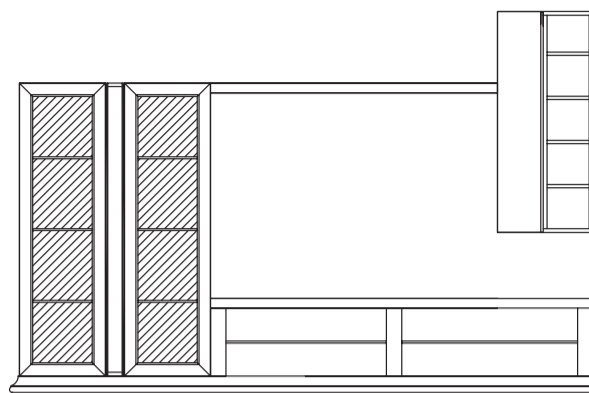

COMPOSICIÓN 13 pág.56

COMPOSICIÓN N Roble y Lacados/ Oak and Lacquered models	REF.	PU NTOS
1 MÓDULO / MODULE 116 x 50	652	
1 MUEBLE TV / T.V. MODULE 200	663	
1 ESTANTE / SHELF 150	680	
1 TARIMA ZÓCALO / MODULE BASE 300	676	
1 VITRINA / CABINET 153,7 x 100	624	
TOT AL:		

ANCHO / WIDTH: 310 PROF. / DEPTH: 45