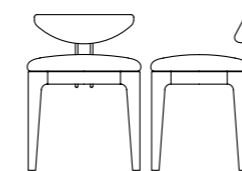

SILLA TOCADOR / SEDIA PER SPECCHIERA / CHAIR

VALENTINA	Ref.	Ancho Larghezza Width	Alto Altezza Height	Prof. Depth	PUNTOS	PUNTOS P.V.P. venta impuestos incluidos vendita tasse incluse
Silla Tocador Sedia per Specchiera	0072	45	63	43		

PRECIO CON EL TAPIZADO INCLUIDO