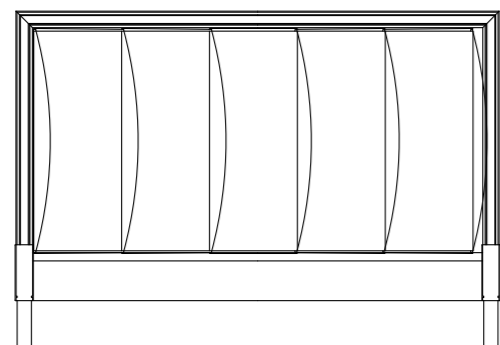

BANQUETA / SGABELLO / STOOL

VALENTINA	Ref.	Ancho Larghezza Width	Alto Altezza Height	Prof. Depth	PUNTOS	PUNTOS P.V.P. venta impuestos incluidos vendita tasse incluse
Banqueta-Sgabello 60	0070	60	46	39		
Banqueta-Sgabello 100	0071	100	46	39		

PRECIO CON EL TAPIZADO INCLUIDO

CABECERA / TESTATA
HEADBOARD

VALENTINA 1	Ref. tapizado Rif. rifinitura TIBET serie 1	Ref. tapizado Rif. rifinitura WOLFGREY serie 2	Ancho Larghezza Width	Alto Altezza Height	Prof. Depth	PUNTOS	PUNTOS P.V.P. venta impuestos incluidos vendita tasse incluse
Cabecera - Testata 135	284	284 A	149	122	24		
Cabecera - Testata 150	282	282 A	164	122	24		
Cabecera - Testata 160	280	280 A	174	122	24		
Cabecera - Testata 180	278	278 A	194	122	24		