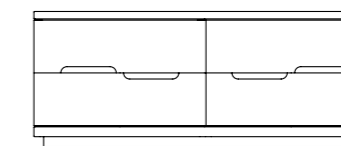

CÓMODA / COMÒ / DRESSER
PATA / PIEDINI / LEGS

VALENTINA	Ref.	Ancho Larghezza Width	Alto Altezza Height	Prof. Depth	PUNTOS	PUNTOS P.V.P. venta impuestos incluidos vendita tasse incluse
Cómoda - Comò 120	302	120	95	47		
Cómoda - Comò 160	346	160	95	50		

XINFONIER /
SINFONIER
CHIFFONIER

PATA
PIEDINI
LEGS

VALENTINA	Ref. Rif.	Ancho Larghezza Width	Alto Altezza Height	Prof. Depth	PUNTOS	PUNTOS P.V.P. venta impuestos incluidos vendita tasse incluse
Xinfonier Sinfonier	305	72	120	47		

PRECIO CON EL TAPIZADO INCLUIDO

MESITA / COMODINO / NIGHT TABLE
ZÓCALO / ZOCCOLO / BASEBOARD

VALENTINA	Ref. Rif.	Ancho Larghezza Width	Alto Altezza Height	Prof. Depth	PUNTOS	PUNTOS P.V.P. venta impuestos incluidos vendita tasse incluse
Mesita Doble Comodino Doppio	349	120	55	37		