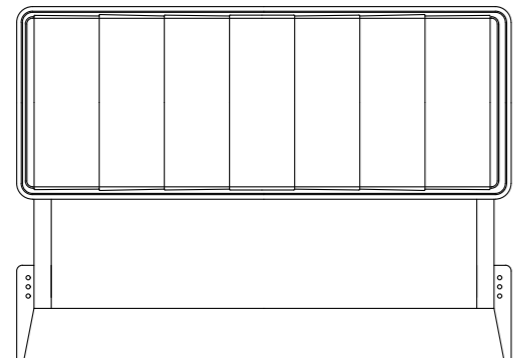

BANQUETA / SGABELLO / STOOL

VALENTINA	Ref.	Ancho Larghezza Width	Alto Altezza Height	Prof. Depth	PUNTOS	PUNTOS P.V.P. venta impuestos incluidos vendita tasse incluse
Banqueta-Sgabello 60	0070	60	46	39		
Banqueta-Sgabello 100	0071	100	46	39		

PRECIO CON EL TAPIZADO INCLUIDO

CABECERA / TESTATA
HEADBOARD

VALENTINA 1	Ref. tapizado Rif. rifinitura TIBET serie 1	Ref. tapizado Rif. rifinitura WOLFGREY serie 2	Ancho Larghezza Width	Alto Altezza Height	Prof. Depth	PUNTOS	PUNTOS P.V.P. venta impuestos incluidos vendita tasse incluse
Cabecera - Testata 135	284	284 A	149	122	24		
Cabecera - Testata 150	282	282 A	164	122	24		
Cabecera - Testata 160	280	280 A	174	122	24		
Cabecera - Testata 180	278	278 A	194	122	24		

CABECERA / TESTATA
HEADBOARD

VALENTINA 2	tapizado / rifinitura		capitoné		Ref. / Rif. TABLERO TAVOLA	Ancho Larghezza Width	Alto Altezza Height	Prof. Depth	PUNTOS	PUNTOS P.V.P. venta impuestos incluidos vendita tasse incluse	PUNTOS	PUNTOS P.V.P. venta impuestos incluidos vendita tasse incluse
	serie 1 tibet	serie 2 wolfgrey	serie 1 tibet	serie 2 wolfgrey								
Cabecera - Testata 135	271	271 A	235	235 A	253	149	123	11				
Cabecera - Testata 150	269	269 A	233	233 A	252	164	123	11				
Cabecera - Testata 160	267	267 A	232	232 A	251	174	123	11				
Cabecera - Testata 180	265	265 A	231	231 A	250	194	123	11				