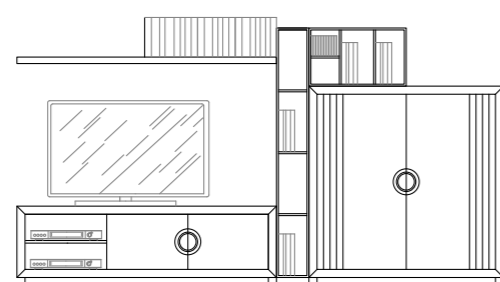

COMP. - A5

Composicion combinada con roble MON
Roble mon combination

ANABEL	Ref.	
1 VITRINA / CABINET 124 X 120	VI 009	
1 ESTANTE / SHELF 160	ES 003	
1 MUEBLE TV / TV MODULE 160	TV 004	
1 ESTANTERÍA / SHELVES 160 X 20	EST 002	
1 ESTANTERÍA / SHELF 36 X 61	EST 003	
TOTAL PUNTOS		
ANCHO / WIDTH: 300	PROF. / DEPTH: 40	ALTO / HEIGHT: 160