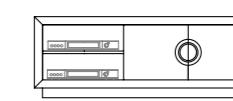

MUEBLE TV ANABEL 140 2 PUERTAS MADERA / TV table	
ACABADOS	LACADO
PUNTOS	152
REFERENCIA	TV 003
ALTO / HEIGHT	50
ANCHO / WIDTH	140
PROF. / DEPTH	40