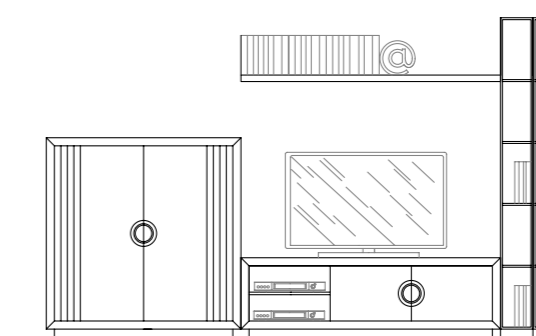

COMP. - A11

Composicion combinada con roble MON
Roble mon combination

ANABEL	Ref.	
1 VITRINA / CABINET 124 X 120	VI 009	
1 ESTANTE / SHELF 160	ES 003	
1 MUEBLE TV / TV MODULE 160	TV 004	
ESTANTERÍAS / SHELVES 98 X 2	EST 001	
TOTAL PUNTOS		
ANCHO / WIDTH: 320	PROF. / DEPTH: 40	ALTO / HEIGHT: 198