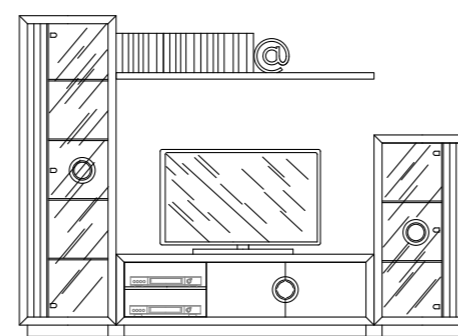

COMP. - A6

ANABEL	Ref.	
1 VITRINA / CABINET 198 X 61	VI 006	
1 ESTANTE / SHELF 160	ES 003	
1 MUEBLE TV 2 CAJONES / TV MODULE 160	TV 004	
1 VITRINA / CABINET 124 X 61	VI 011	
TOTAL PUNTOS		
ANCHO / WIDTH: 282	PROF. / DEPTH: 40	ALTO / HEIGHT: 198