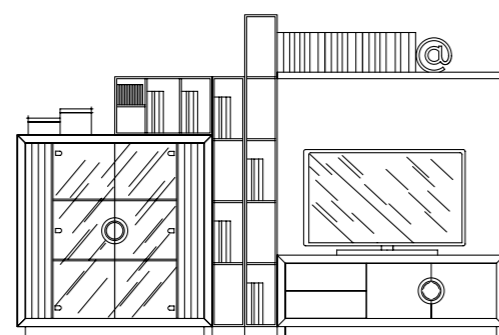

COMP. - A2

Composicion combinada con roble MON
Roble mon combination

ANABEL	Ref.	
1 VITRINA / CABINET 124 X 120	VI 008	
1 ESTANTE / SHELF 140	ES 002	
1 MUEBLE TV CON CAJONES / TV MODULE 140	TV 006	
1 ESTANTERÍA / SHELF 198 X 20	EST 001	
1 ESTANTERÍA / SHELF 160 X 20	EST 002	
1 ESTANTERÍA / SHELF 36 X 61	EST 003	
TOTAL PUNTOS		
ANCHO / WIDTH: 300	PROF. / DEPTH: 40	ALTO / HEIGHT: 198