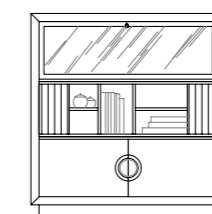

LIBRERO BAR ANABEL 2 PUERTAS MADERA / Bookcase with bar	
ACABADOS	LACADO
PUNTOS	320
REFERENCIA	LI 003
ALTO / HEIGHT	124
ANCHO / WIDTH	120
PROF. / DEPTH	40