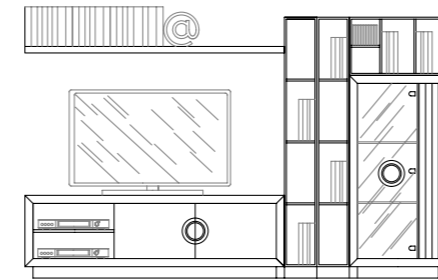

COMP. - A3

Composicion combinada con roble MON
Roble mon combination

ANABEL	Ref.		
1 VITRINA / CABINET 124 X 61	VI 011		
1 ESTANTE / SHELF 160	ES 003		
1 MUEBLE TV / TV MODULE 160	TV 004		
2 ESTANTERÍAS / SHELVES 160 X 20	EST 002		
1 ESTANTERÍA / SHELF 36 X 61	EST 003		
TOTAL PUNTOS			
ANCHO / WIDTH: 261	PROF. / DEPTH: 40		ALTO / HEIGHT: 198