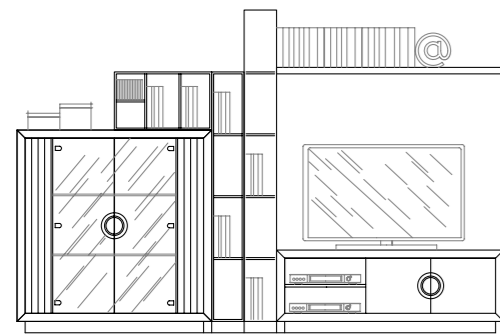

COMP. - A1

ANABEL	Ref.	
1 VITRINA / CABINET 124 X 120	VI 008	
1 ESTANTE / SHELF 140	ES 002	
1 MUEBLE TV / TV MODULE 140	TV 003	
1 ESTANTERÍA / SHELF 198 X 20	EST 001	
1 ESTANTERÍA / SHELF 160 X 20	EST 002	
1 ESTANTERÍA / SHELF 36 X 61	EST 003	
TOTAL PUNTOS		
ANCHO / WIDTH: 300	PROF. / DEPTH: 40	ALTO / HEIGHT: 198