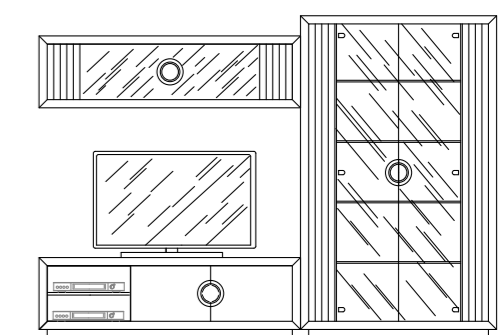

COMP. - A9

ANABEL	Ref.	
1 VITRINA / CABINET 198 X 120	VI 002	
1 MÓDULO BAR / BAR MODULE 160	BAR 003	
1 MUEBLE TV / TV MODULE 160	TV 004	
TOTAL PUNTOS		
ANCHO / WIDTH: 280	PROF. / DEPTH: 40	ALTO / HEIGHT: 198