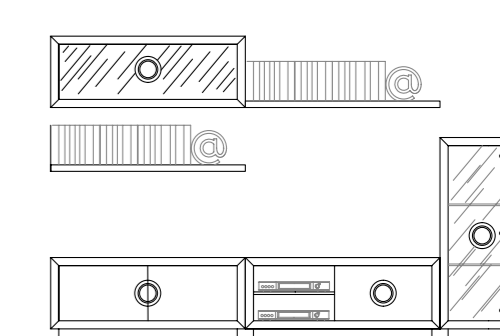

COMP. - A12

ANABEL	Ref.	
1 VITRINA / CABINET 124 X 61	VI 011	
2 ESTANTES / SHELVES 120	ES 001	
1 MUEBLE TV / TV MODULE 120 1P	TV 002	
1 MUEBLE TV / TV MODULE 120 2P	TV 001	
1 MÓDULO BAR // BAR MODULE 120	BAR 001	
TOTAL PUNTOS		
ANCHO / WIDTH: 301	PROF. / DEPTH: 40	ALTO / HEIGHT: 198