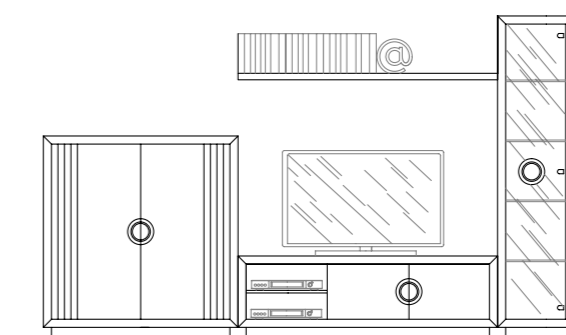

COMP. - A8

ANABEL	Ref.		
1 VITRINA / CABINET 124 X 120	VI 009		
1 ESTANTE / SHELF 160	ES 003		
1 MUEBLE TV / TV MODULE 160	TV 004		
1 VITRINA / CABINET 198 X 61	VI 007		
TOTAL PUNTOS			
ANCHO / WIDTH: 341	PROF. / DEPTH: 40		ALTO / HEIGHT: 198