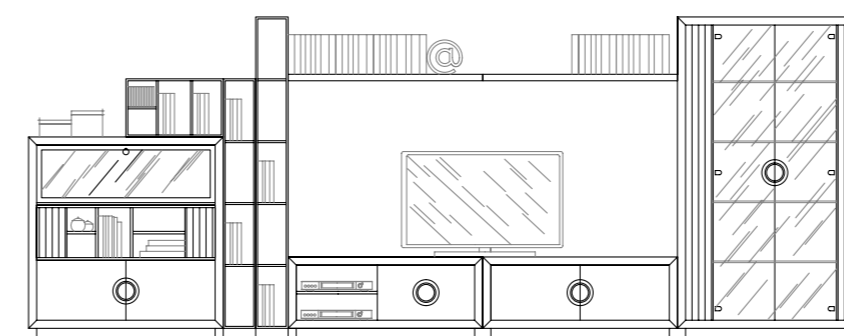

COMP. - A10

ANABEL	Ref.		
1 VITRINA / CABINET 198 X 120	VI 002		
2 ESTANTES / SHELF 120	EST 001		
1 MUEBLE TV / TV MODULE 120 1P	TV 002		
1 MUEBLE TV / TV MODULE 120 2P	TV 001		
1 ESTANTERÍA / SHELF 198 X 20	EST 001		
1 ESTANTERÍA / SHELF 160 X 20	EST 002		
1 ESTANTERÍA / SHELF 36 X 61	EST 003		
1 LIBRERO / CABINET 124 X 120	LI 003		
TOTAL PUNTOS			
ANCHO / WIDTH: 520	PROF. / DEPTH: 40		ALTO / HEIGHT: 198