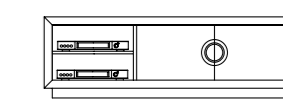

MUEBLE TV ANABEL 160 2 PUERTAS MADERA / TV table	
ACABADOS	LACADO
PUNTOS	165
REFERENCIA	TV 004
ALTO / HEIGHT	50
ANCHO / WIDTH	160
PROF. / DEPTH	40