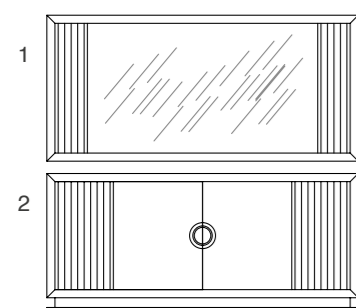

1- MARCO APARADOR ANABEL / Sideboard mirror	
ACABADOS	LACADO
PUNTOS	108
REFERENCIA	MA 001
ALTO / HEIGHT	90
ANCHO / WIDTH	192
PROF. / DEPTH	5,5

VITRINA GRANDE CON ZÓCALO ANABEL / Big cabinet	
ACABADOS	LACADO
PUNTOS	415
REFERENCIA	VI 001
ALTO / HEIGHT	200,5
ANCHO / WIDTH	120
PROF. / DEPTH	40