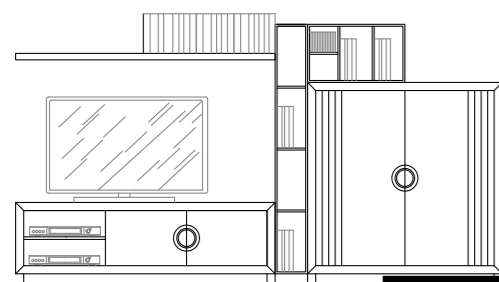

COMP. - A5

ANABEL	Ref.	
1 VITRINA / CABINET 124 X 120	VI 009	
1 ESTANTE / SHELF 160	ES 003	
1 MUEBLE TV / TV MODULE 160	TV 004	
1 ESTANTERÍA / SHELVES 160 X 20	EST 002	
1 ESTANTERÍA / SHELF 36 X 61	EST 003	
TOTAL PUNTOS		
ANCHO / WIDTH: 300	PROF. / DEPTH: 40	ALTO / HEIGHT: 160