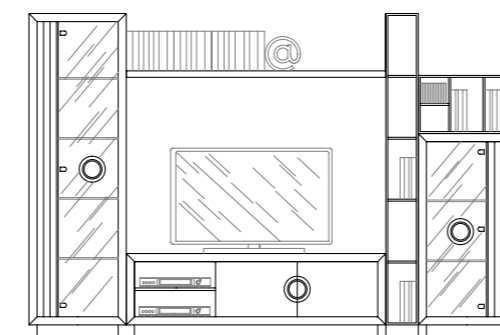

COMP. - A7

ANABEL	Ref.	
1 VITRINA / CABINET 198 X 61	VI 006	
1 ESTANTE / SHELF 160	ES 003	
1 MUEBLE TV / TV MODULE 160	TV 004	
1 ESTANTERÍA / SHELF 198 X 20	EST 001	
1 ESTANTERÍA / SHELF 36 X 61	EST 003	
1 VITRINA / CABINET 124 X 61	VI 011	
TOTAL PUNTOS		
ANCHO / WIDTH: 302	PROF. / DEPTH: 40	ALTO / HEIGHT: 198