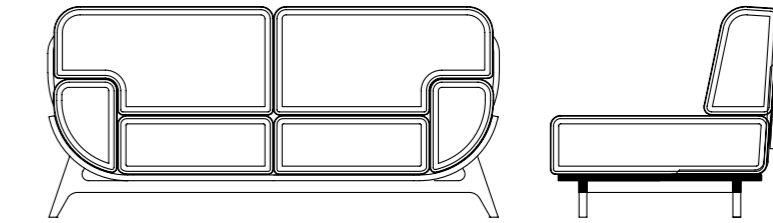

SOFÁ

	Ref.	Ancho Width	Alto Height	Prof. Depth	PUNTOS
Sofá 1 Plz.	0078	113	81	90	
Sofá 2 Plz.	0079	173	81	90	
Sofá 3 Plz.	0080	223	81	90	

Nota:
Además del tapizado de catalogo, trabajamos con las ref: rústica, cabañes, ortuño y visual. Tejido necesario para 1 PLAZA 5,09 m2, para 2 PLAZAS 7,60 m2, para 3 PLAZAS 9,07 m2