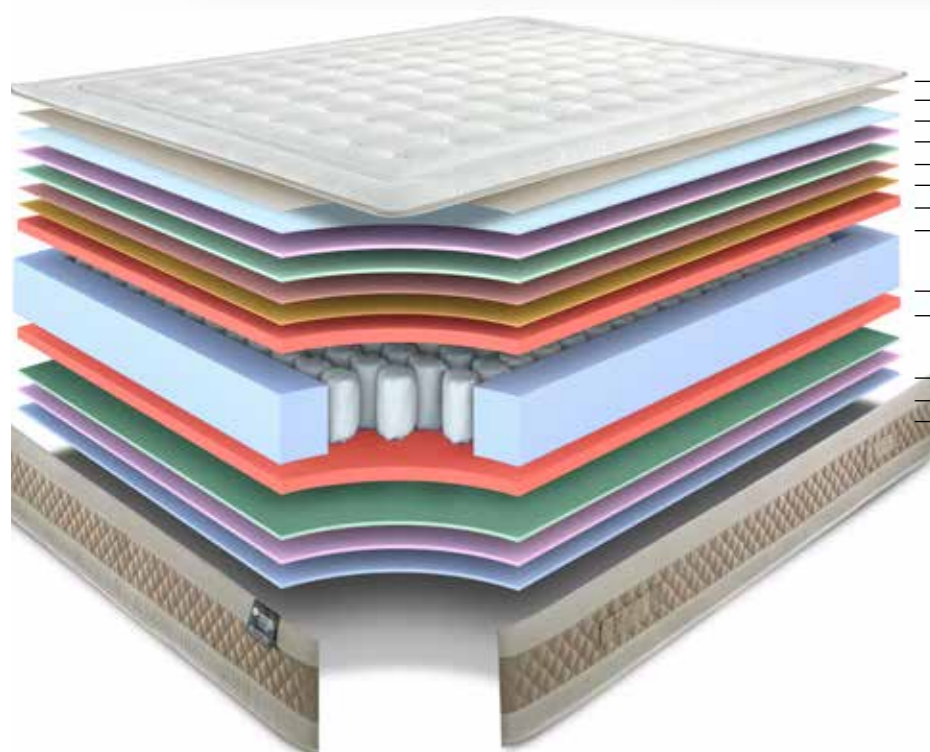

DEVOTION PLUS  
Garantía de sueño

Una carcasa de muelles ensacados con cinco zonas de soporte favorece el descanso. Cuatro asas horizontales permiten una manipulación sencilla del colchón, que mide 30 centímetros. Aporta suavidad, combate las alergias, es termo climático, y absorbe la humedad, favoreciendo la transpiración, protegiendo contra los rayos UV y siendo antibacteriano.

# DEVOTION Plus

Garantía de sueño

Colchón con núcleo totalmente desenfundable. Muelles ensacados.

- Tejido Strecht de alta calidad.
- Lana de Camello.
- Plancha de Eliocel super suave (SS) 2,8 cm.
- Capa de Fibra Hueca de Poliéster Hipoalérgica y Atermica con gramaje de 200 gm/m<sup>2</sup>.
- Plancha 4,5 cm de latex 100% natural con funda punto.
- Plancha de Flexilina para unión al núcleo.
- Zona lumbar 3D.
- Tapas de 2 cm de Eliocel HiPur 30 Kg que conforma junto al cofre la estructura interior principal de amortiguación.
- Carcasa de muelles ensacados con 5 zonas de soporte.
- Tapas de 2 cm de Eliocel HiPur 30 Kg que conforma junto al cofre la estructura interior principal de amortiguación.
- Capa de Fibra Hueca de Poliéster Hipoalérgica y Atermica con gramaje de 150 gm/m<sup>2</sup>.
- Plancha de Flexilina para unión al núcleo.
- Tejido 3D máxima transpiración.

	LARGOS				ANCHOS				
<b>Medidas 190</b>	80	90	105	135	150	160	180	200	
	<b>566</b>	<b>596</b>	<b>712</b>	<b>890</b>	<b>974</b>	<b>1044</b>	<b>1150</b>	<b>1288</b>	
<b>medidas 200</b>	80	90	105	135	150	160	180	200	
	<b>592</b>	<b>626</b>	<b>746</b>	<b>932</b>	<b>1020</b>	<b>1076</b>	<b>1182</b>	<b>1326</b>	
	<b>*Medidas 180 consultar</b>								

Perfecta combinación de características que aportan la máxima adaptabilidad ofreciendo un conjunto de descanso excepcional.