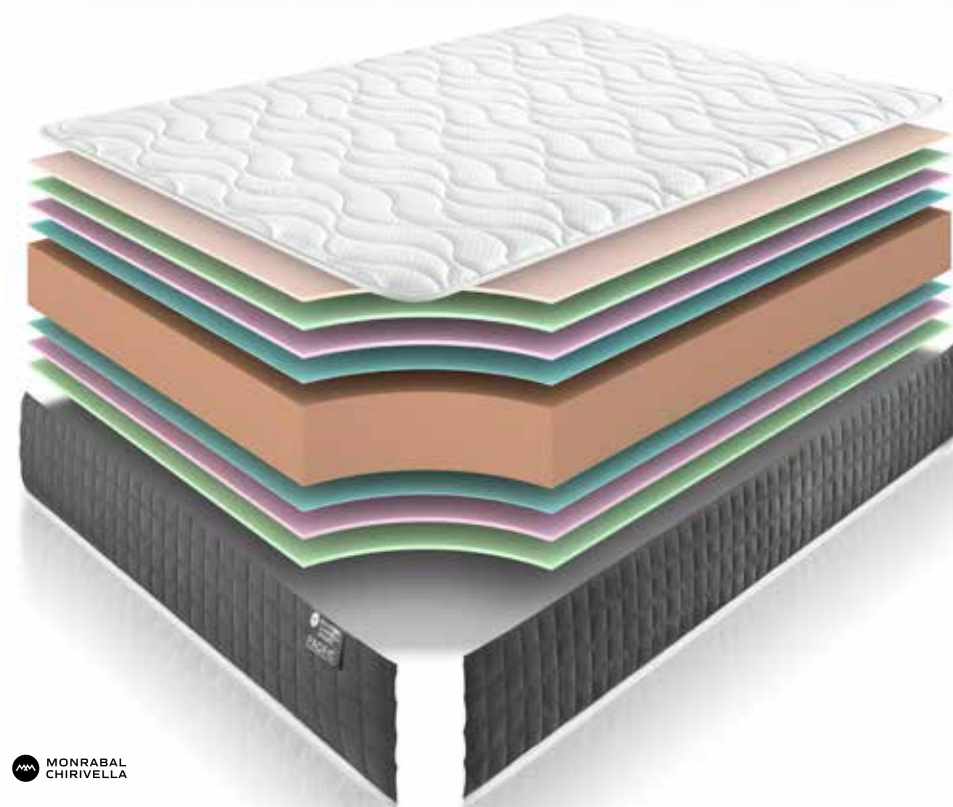

PACIFIC

Naturaleza expresiva

HR + Visco

25 cm.

- Tejido Strecht ignifugo de alta calidad.
- Capa barrera ignifuga.
- Plancha de Eliocel Super Suave (SS) de 2,7 cm de grosor.
- Plancha de Flexilina para unión al núcleo.
- Tapas de 2 cm de Eliocel HiPur 25 Kg que conforma.
- Núcleo de 28 Kg de Densidad.
- Tapas de 2 cm de Eliocel HiPur 25 Kg que conforma, junto al cofre la estructura interior principal de amortiguación.
- Plancha de Flexilina para unión al núcleo.
- Tejido 3D máxima transpiración.

LARGOS

ANCHOS

Medidas 180 - 190	80	90	105	135	150	160	180	200
	225	244	272	351	380	429	472	502
medidas 200	80	90	105	135	150	160	180	200
	229	255	293	366	400	444	461	520

*Consultar si es posible servir enrollado.

Perfecta combinación de características que aportan la máxima adaptabilidad ofreciendo un conjunto de descanso excepcional.

GRADO DE CONFORT

Blando / Soft
Suave / Medium
Firme / Firm
Duro / Extra Firm