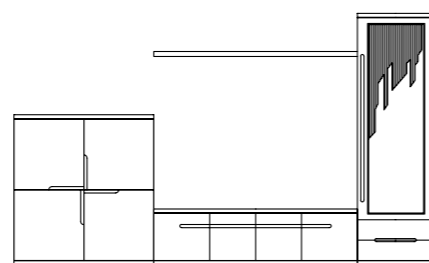

COMPOSICIÓN Nº 18 ZÓCALO

Composition Nº 18 with baseboard

VALENTINA 18 ZÓCALO	REF.
1 VITRINA / CABINET 200 x 60 x 35 der	VI014D
1 VITRINA / CABINET 120 x 110 x 35	VI028
1 MUEBLE TV / TV MODULE 160	TV004
1 ESTANTE / SHELF 160	ES003
ANCHO / WIDTH: 330 - PROF. / DEPTH: 40 - ALTO / HEIGHT: 200