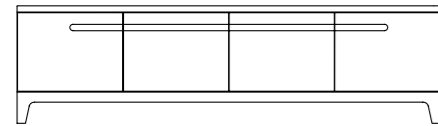

VALENTINA	REF.	ALTO HEIGHT	ANCHO WIDTH	PROF. DEPTH
MUEBLE TELEVISOR TV MODULE	TV 007	55	200	40