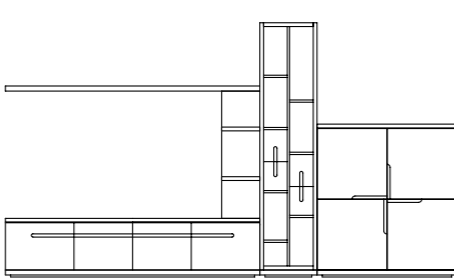

COMPOSICIÓN Nº 20 ZÓCALO

Composition Nº 20 with baseboard

VALENTINA 20 ZÓCALO	REF.
1 VITRINA / CABINET 120 x 110 x 35	VI028
1 MUEBLE TV / TV MODULE 200	TV008
1 ESTANTERÍA / SHELVES 200 x 75	EST008
1 ESTANTE / SHELF 200	ES005
ANCHO / WIDTH: 355 - PROF. / DEPTH: 40 - ALTO / HEIGHT: 200