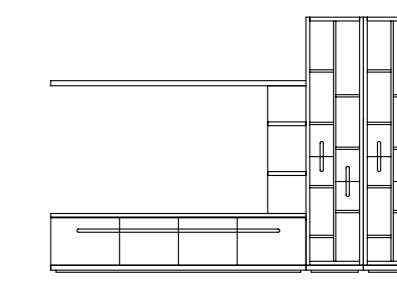

COMPOSICIÓN Nº 24 ZÓCALO

Composition Nº 24 with baseboard

VALENTINA 24 ZÓCALO	REF.
1 MUEBLE TV / TV MODULE 200	TV008
1 ESTANTERÍA / SHELVES 200 x 75	EST008
1 ESTANTERÍA / SHELVES 200 x 45	EST006
1 ESTANTE / SHELF 200	ES005
ANCHO / WIDTH: 290 - PROF. / DEPTH: 40 - ALTO / HEIGHT: 200	

IMPORTANTE

NOS AJUSTAMOS A TUS MEDIDAS.
ANCHOS Y FONDOS ESPECIALES.
PRODUCIAMO SECONDO I VOSTRI GUSTI.
LARGHEZZE E PROFONDITÀ SU RICHIESTA.
WE ADJUST TO YOUR SPECIAL WIDTH
AND DEPTH MEASURES

* AL CURSAR EL PEDIDO INDICAR REFERENCIA TAPIZADO.
* NELL'EFFETTUARE L'ORDINE INDICARE RIFERIMENTO DELLA RIFINITURA.
* IN YOUR ORDERS PLEASE SPECIFY THE UPHOLSTERING REFERENCE.

VALENTINA	REF.	ALTO HEIGHT	ANCHO WIDTH	PROF. DEPTH
RECIBIDOR ENTRY CABINET	RE 004	85	115	35

VALENTINA	REF.	ALTO HEIGHT	ANCHO WIDTH	PROF. DEPTH
RECIBIDOR / ENTRY CONSOLE TABLE	RE 005	76	115	32