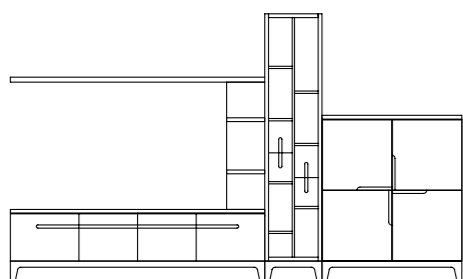

COMPOSICIÓN Nº 19 PATA

Composition Nº 19 with legs

VALENTINA 19 PATA	REF.
1 VITRINA / CABINET 129 x 110 x 35	VI027
1 MUEBLE TV / TV MODULE 200	TV007
1 ESTANTERÍA / SHELVES 209 x 75	EST007
1 ESTANTE / SHELF 200	ES005
ANCHO / WIDTH: 355 - PROF. / DEPTH: 40 - ALTO / HEIGHT: 209