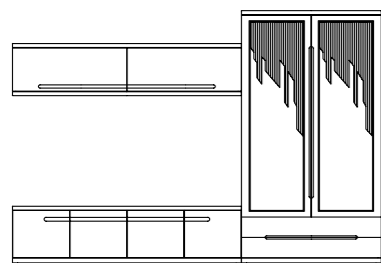

COMPOSICIÓN Nº 13 PATA

Composition Nº 13 with legs

VALENTINA 13 PATA	REF.
1 VITRINA / CABINET 209 x 110 x 35	VI001
1 VITRINA / CABINET 155 x 60 x 35 der	VI021D
1 MUEBLE TV / TV MODULE 140	TV001
1 ESTANTE / SHELF 140	ES002
ANCHO / WIDTH: 310 - PROF. / DEPTH: 40 - ALTO / HEIGHT: 209	

COMPOSICIÓN Nº 16 ZÓCALO

Composition Nº 16 with baseboard

VALENTINA 16 ZÓCALO	REF.
1 VITRINA / CABINET 200 x 110 x 35	VI002
1 MUEBLE TV / TV MODULE 180	TV006
1 MÓDULO BAR / BAR MODULE 180	MB003
ANCHO / WIDTH: 290 - PROF. / DEPTH: 40 - ALTO / HEIGHT: 200	