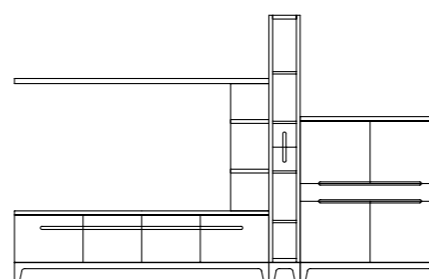

COMPOSICIÓN Nº 21 PATA

Composition Nº 21 with legs

VALENTINA 21 PATA	REF.
1 VITRINA / CABINET 129 x 110 x 35	VI029
1 MUEBLE TV / TV MODULE 200	TV007
1 ESTANTERÍA / SHELVES 209 x 54	EST011
1 ESTANTE / SHELF 200	ES005
ANCHO / WIDTH: 334 - PROF. / DEPTH: 40 - ALTO / HEIGHT: 209