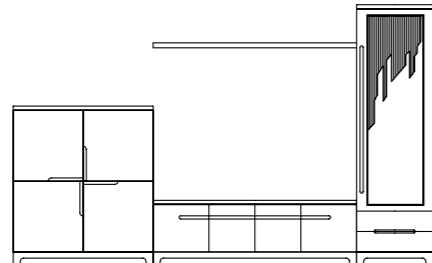

COMPOSICIÓN Nº 17 PATA

Composition Nº 17 with legs

VALENTINA 17 PATA	REF.
1 VITRINA / CABINET 209 x 60 x 35 der	VI013D
1 VITRINA / CABINET 129 x 110 x 35	VI027
1 MUEBLE TV / TV MODULE 160	TV003
1 ESTANTE / SHELF 160	ES003
ANCHO / WIDTH: 330 - PROF. / DEPTH: 40 - ALTO / HEIGHT: 209