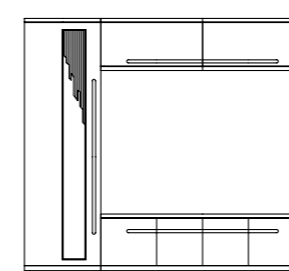

COMPOSICIÓN Nº 10 ZÓCALO
Composition Nº 10 with baseboard

VALENTINA 10 ZÓCALO	REF.
1 VITRINA / CABINET 200 x 60 x 35 izq	VI008I
1 MUEBLE TV / TV MODULE 160	TV004
1 MÓDULO BAR / BAR MODULE 160	MB002
ANCHO / WIDTH: 220 - PROF. / DEPTH: 40 - ALTO / HEIGHT: 200