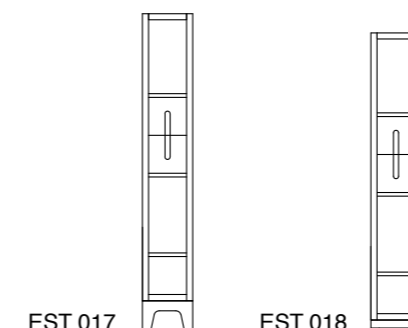

VALENTINA	REF.	ALTO HEIGHT	ANCHO WIDTH	PROF. DEPTH
ESTANTERÍA / SHELF	EST 017	155	24	30
VALENTINA	REF.	ALTO HEIGHT	ANCHO WIDTH	PROF. DEPTH
ESTANTERÍA / SHELF	EST 018	146	24	30