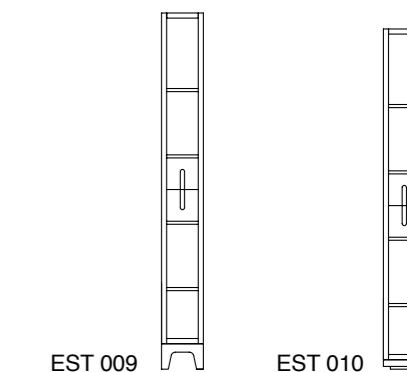

VALENTINA	REF.	ALTO HEIGHT	ANCHO WIDTH	PROF. DEPTH
ESTANTERÍA / SHELF	EST 009	209	24	30
VALENTINA	REF.	ALTO HEIGHT	ANCHO WIDTH	PROF. DEPTH
ESTANTERÍA / SHELF	EST 010	200	24	30