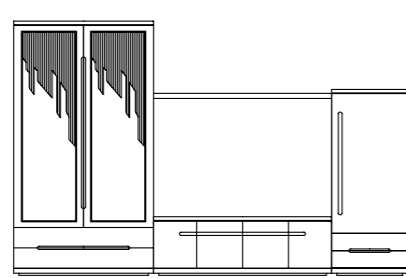

COMPOSICIÓN Nº 14 ZÓCALO

Composition Nº 14 with baseboard

VALENTINA 14 ZÓCALO	REF.
1 VITRINA / CABINET 200 x 110 x 35 izq	VI002
1 VITRINA / CABINET 146 x 60 x 35	VI022D
1 MUEBLE TV / TV MODULE 140	TV002
1 ESTANTE / SHELF 140	ES002
ANCHO / WIDTH: 310 - PROF. / DEPTH: 40 - ALTO / HEIGHT: 200