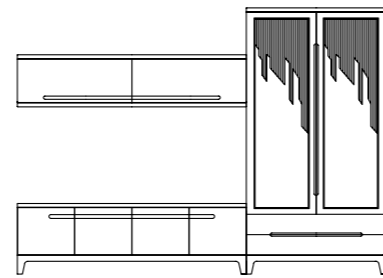

COMPOSICIÓN Nº 15 PATA

Composition Nº 15 with legs

VALENTINA 15 PATA	REF.
1 VITRINA / CABINET 209 x 110 x 35	VI001
1 MUEBLE TV / TV MODULE 180	TV005
1 MÓDULO BAR / BAR MODULE 180	MB003
ANCHO / WIDTH: 290 - PROF. / DEPTH: 40 - ALTO / HEIGHT: 209