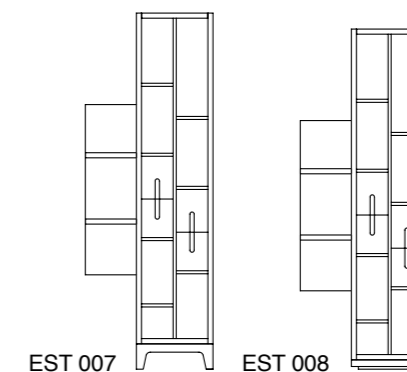

VALENTINA	REF.	ALTO HEIGHT	ANCHO WIDTH	PROF. DEPTH
ESTANTERÍA / SHELF	EST 007	209	75	30
VALENTINA	REF.	ALTO HEIGHT	ANCHO WIDTH	PROF. DEPTH
ESTANTERÍA / SHELF	EST 008	200	75	30