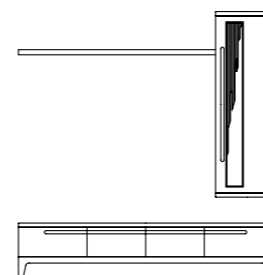

COMPOSICIÓN Nº 7 PATA
Composition Nº 7 with legs

VALENTINA 4 PATA	REF.
1 VITRINA / CABINET 145 x 45 x 30 der	VC002D
1 MUEBLE TV / TV MODULE 200	TV009
1 ESTANTE / SHELF 160	ES003
ANCHO / WIDTH: 200 - PROF. / DEPTH: 40 - ALTO / HEIGHT: 209