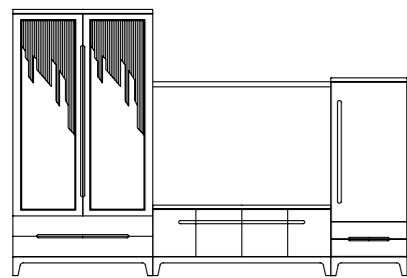

COMPOSICIÓN Nº 13 PATA

Composition Nº 13 with legs

VALENTINA 13 PATA	REF.
1 VITRINA / CABINET 209 x 110 x 35	VI001
1 VITRINA / CABINET 155 x 60 x 35 der	VI021D
1 MUEBLE TV / TV MODULE 140	TV001
1 ESTANTE / SHELF 140	ES002
ANCHO / WIDTH: 310 - PROF. / DEPTH: 40 - ALTO / HEIGHT: 209