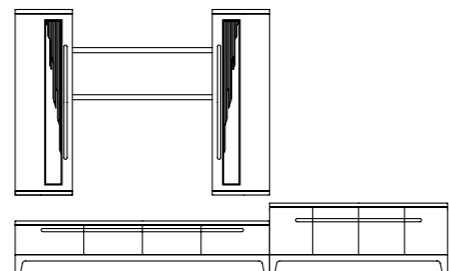

COMPOSICIÓN Nº 5 PATA
Composition Nº 5 with legs

VALENTINA 8 PATA	REF.
1 VITRINA / CABINET 145 x 45 x 30 der	VC002D
1 VITRINA / CABINET 145 x 45 x 30 izq	VC002I
1 MUEBLE TV / TV MODULE 200	TV009
1 MUEBLE TV / TV MODULE 140	TV001
2 ESTANTE / SHELF 110	ES006
ANCHO / WIDTH: 340 - PROF. / DEPTH: 40 - ALTO / HEIGHT: 209