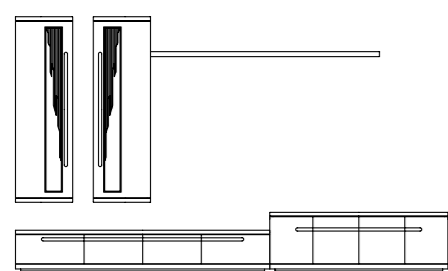

COMPOSICIÓN Nº 4 ZÓCALO
Composition Nº 4 with baseboard

VALENTINA 7 ZÓCALO	REF.
1 VITRINA / CABINET 145 x 45 x 30 der	VC002D
1 VITRINA / CABINET 145 x 45 x 30 izq	VC002I
1 MUEBLE TV / TV MODULE 200	TV010
1 MUEBLE TV / TV MODULE 140	TV002
1 ESTANTE / SHELF 180	ES004
ANCHO / WIDTH: 340 - PROF. / DEPTH: 40 - ALTO / HEIGHT: 200