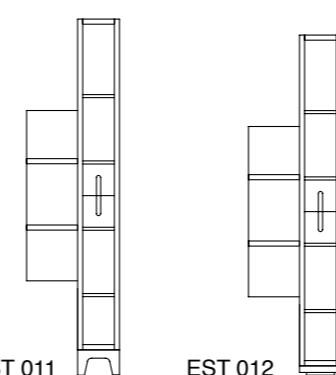

VALENTINA	REF.	ALTO HEIGHT	ANCHO WIDTH	PROF. DEPTH
ESTANTERÍA / SHELF	EST 007	209	75	30
VALENTINA	REF.	ALTO HEIGHT	ANCHO WIDTH	PROF. DEPTH
ESTANTERÍA / SHELF	EST 008	200	75	30

VALENTINA	REF.	ALTO HEIGHT	ANCHO WIDTH	PROF. DEPTH
ESTANTERÍA / SHELF	EST 009	209	24	30
VALENTINA	REF.	ALTO HEIGHT	ANCHO WIDTH	PROF. DEPTH
ESTANTERÍA / SHELF	EST 010	200	24	30