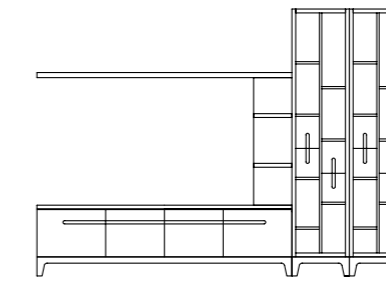

COMPOSICIÓN Nº 23 PATA

Composition Nº 23 with legs

VALENTINA 23 PATA	REF.
1 MUEBLE TV / TV MODULE 200	TV007
1 ESTANTERÍA / SHELVES 209 x 75	EST007
1 ESTANTERÍA / SHELVES 209 x 45	EST005
1 ESTANTE / SHELF 200	ES005
ANCHO / WIDTH: 290 - PROF. / DEPTH: 40 - ALTO / HEIGHT: 209