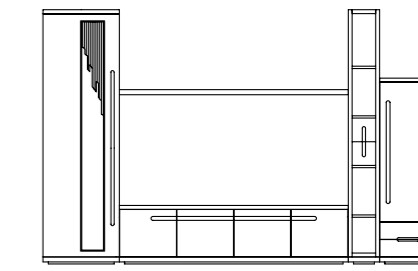

COMPOSICIÓN Nº 12 ZÓCALO
Composition Nº 12 with baseboard

VALENTINA 12 ZÓCALO	REF.
1 VITRINA / CABINET 200 x 60 x 35 izq	VI008I
1 VITRINA / CABINET 146 x 60 x 35 der	VI022D
1 ESTANTERÍA / SHELVES 200 x 24	EST010
1 MUEBLE TV / TV MODULE 180	TV006
1 ESTANTE / SHELF 180	ES004
ANCHO / WIDTH: 324 - PROF. / DEPTH: 40 - ALTO / HEIGHT: 200