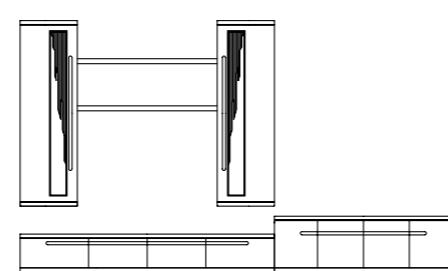

COMPOSICIÓN Nº 6 ZÓCALO
Composition Nº 6 with baseboard

VALENTINA 9 ZÓCALO	REF.
1 VITRINA / CABINET 145 x 45 x 30 der	VC002D
1 VITRINA / CABINET 145 x 45 x 30 izq	VC002I
1 MUEBLE TV / TV MODULE 200	TV010
1 MUEBLE TV / TV MODULE 140	TV002
2 ESTANTE / SHELF 110	ES006
ANCHO / WIDTH: 340 - PROF. / DEPTH: 40 - ALTO / HEIGHT: 200