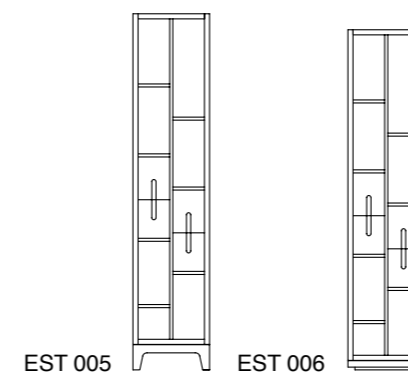

VALENTINA	REF.	ALTO HEIGHT	ANCHO WIDTH	PROF. DEPTH
ESTANTERÍA / SHELF	EST 005	209	45	30
VALENTINA	REF.	ALTO HEIGHT	ANCHO WIDTH	PROF. DEPTH
ESTANTERÍA / SHELF	EST 006	200	45	30