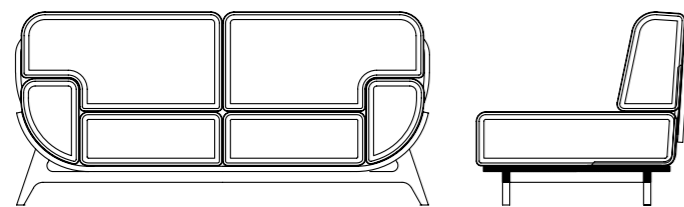

Ref.	Ancho Width	Alto Height	Prof. Depth
Sofá 1 Plz.	0078	113	81	90
Sofá 2 Plz.	0079	173	81	90
Sofá 3 Plz.	0080	223	81	90