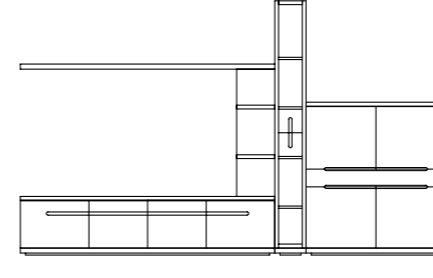

COMPOSICIÓN Nº 22 ZÓCALO

Composition Nº 22 with baseboard

VALENTINA 22 ZÓCALO	REF.
1 VITRINA / CABINET 120 x 110 x 35	VI030
1 MUEBLE TV / TV MODULE 200	TV008
1 ESTANTERÍA / SHELVES 200 x 54	EST012
1 ESTANTE / SHELF 200	ES005
ANCHO / WIDTH: 334 - PROF. / DEPTH: 40 - ALTO / HEIGHT: 200