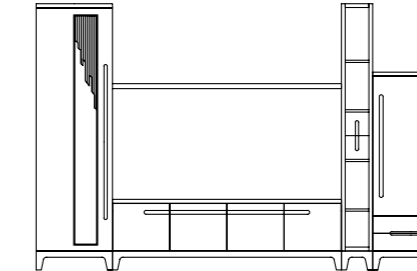

COMPOSICIÓN Nº 11 PATA
Composition Nº 11 with legs

VALENTINA 11 PATA	REF.
1 VITRINA / CABINET 209 x 60 x 35 izq	VI007I
1 VITRINA / CABINET 155 x 60 x 35	V021D
1 ESTANTERÍA / SHELVES 209 x 24	EST009
1 MUEBLE TV / TV MODULE 180	TV005
1 ESTANTE / SHELF 180	ES004
ANCHO / WIDTH: 324 - PROF. / DEPTH: 40 - ALTO / HEIGHT: 209