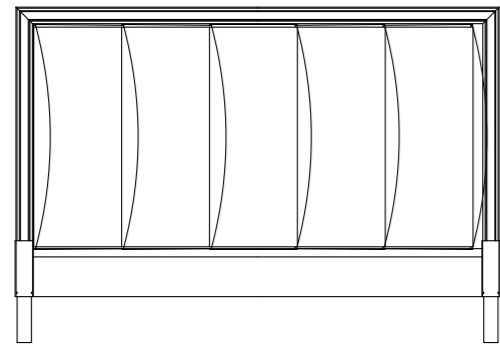

VALENTINA 1	Ref. tapizado / Rif. rifinitura TIBET serie 1	Ref. tapizado / Rif. rifinitura WOLGREY serie 2	Ancho Larghezza Width	Alto Altezza Height	Prof. Depth
Cabecera - Testata 135	284	284 A	149	128	24
Cabecera - Testata 150	282	282 A	164	128	24
Cabecera - Testata 160	280	280 A	174	128	24
Cabecera - Testata 180	278	278 A	194	128	24

CABECERA / TESTATA
HEADBOARD

VALENTINA 2	tapizado / rifinitura		capitoné		Ref. / Rif. TABLETAVOLA	Ancho Larghezza Width	Alto Altezza Height	Prof. Depth
	serie 1 tibet	serie 2 wolfgrey	serie 1 tibet	serie 2 wolfgrey				
Cabecera - Testata 135	271	271 A	235	235 A	253	149	123	11
Cabecera - Testata 150	269	269 A	233	233 A	252	164	123	11
Cabecera - Testata 160	267	267 A	232	232 A	251	174	123	11
Cabecera - Testata 180	265	265 A	231	231 A	250	194	123	11