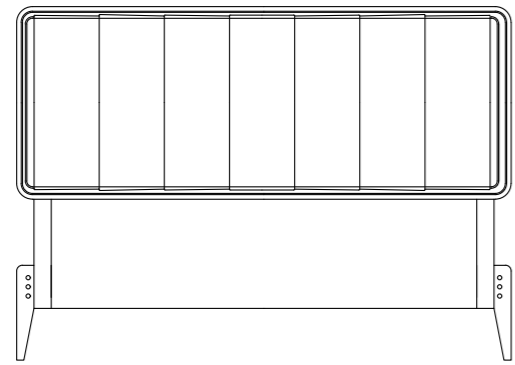

VALENTINA 1	Ref. tapizado / Rif. rifinitura TIBET serie 1	Ref. tapizado / Rif. rifinitura WOLGREY serie 2	Ancho Larghezza Width	Alto Altezza Height	Prof. Depth
Cabecera - Testata 135	284	284 A	149	128	24
Cabecera - Testata 150	282	282 A	164	128	24
Cabecera - Testata 160	280	280 A	174	128	24
Cabecera - Testata 180	278	278 A	194	128	24

CABECERA / TESTATA
HEADBOARD

VALENTINA 2	tapizado / rifinitura		capitoné		Ref. / Rif. TABLETAVOLA	Ancho Larghezza Width	Alto Altezza Height	Prof. Depth
	serie 1 tibet	serie 2 wolfgrey	serie 1 tibet	serie 2 wolfgrey				
Cabecera - Testata 135	271	271 A	235	235 A	253	149	123	11
Cabecera - Testata 150	269	269 A	233	233 A	252	164	123	11
Cabecera - Testata 160	267	267 A	232	232 A	251	174	123	11
Cabecera - Testata 180	265	265 A	231	231 A	250	194	123	11