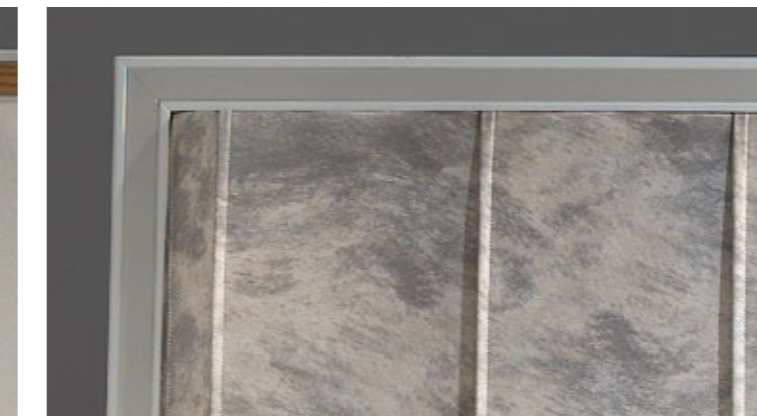

TÓRTOLA

ARENA / SABBIA

LINO

BLANCO MATE

CABECEROS Y TAPIZADOS / TESTATE E RIFINITURE

SERIE 1 TAPIZADO TIBET COLOR N°1
RIFINITURA TIBET COLOR N°1
SERIE 1 UPHOLSTERED TIBET 1

SERIE 2 TAPIZADO WOLF GREY
RIFINITURA WOLF GREY
SERIE 2 UPHOLSTERED WOLF GREY