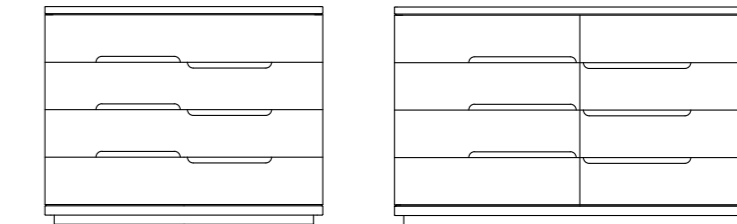

CÓMODA / COMÓ / DRESSER
ZÓCALO / ZOCCOLO / BASEBOARD

VALENTINA	Ref.	Ancho Larghezza Width	Alto Altezza Height	Prof. Depth
Cómoda - Comò 120	303	120	91	47
Cómoda - Comò 160	347	160	91	50