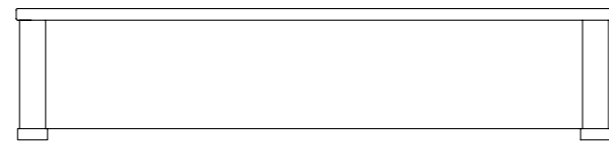

CANAPÉ / CANAPE
STORAGE BOX

VALENTINA	Ref. /Rif.	Ancho Larghezza Width	Alto Altezza Height	Prof. Depth
Canapé 135x190	0045388-A	145	35	203
Canapé 135x200	0045389-A	145	35	213
Canapé 150x190	0045390-A	160	35	203
Canapé 150x200	0045391-A	160	35	213
Canapé 160x190	0045392-A	170	35	203
Canapé 160x200	0045393-A	170	35	213
Canapé 180x190	0045394-A	190	35	203
Canapé 180x200	0045395-A	190	35	213

Incluye Somier, + Herraje apertura canapé