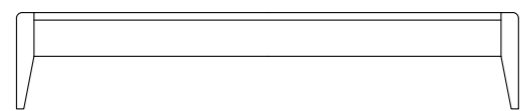

BAÑERA + LATERALES / GIROLETTO + LATERALI
FOOTBOARD WITH SIDERAILS

VALENTINA 2	Ref. /Rif. L 195	Ref. /Rif. L 205	Ancho Larghezza Width	Alto Altezza Height	Prof. Depth
Bañera - Giroletto 135	053	057	149	33	6
Bañera - Giroletto 150	052	056	164	33	6
Bañera - Giroletto 160	051	055	174	33	6
Bañera - Giroletto 180	050	054	194	33	6