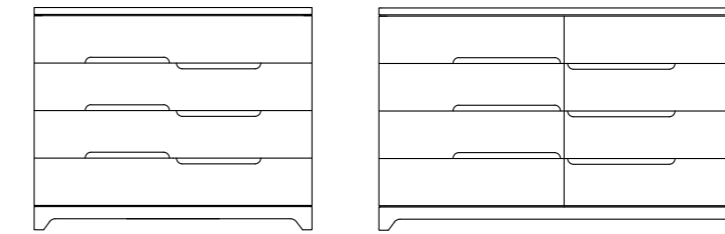

CÓMODA / COMÒ / DRESSER
PATA / PIEDINI / LEGS

VALENTINA	Ref.	Ancho Larghezza Width	Alto Altezza Height	Prof. Depth
Cómoda - Comò 120	302	120	95	47
Cómoda - Comò 160	346	160	95	50