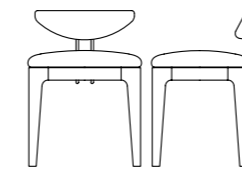

MESITA / COMODINO / NIGHT TABLE
PATA / PIEDINI / LEGS

VALENTINA	Ref.	Ancho Larghezza Width	Alto Altezza Height	Prof. Depth
Mesita - Comodino 50	313	50	55	37
Mesita - Comodino 60	312	60	55	37

MESITA / COMODINO / NIGHT TABLE
ZÓCALO / ZOCCOLO / BASEBOARD

VALENTINA	Ref.	Ancho Larghezza Width	Alto Altezza Height	Prof. Depth
Mesita - Comodino 50	311	50	52,5	37
Mesita - Comodino 60	310	60	52,5	37

MESITA / COMODINO / NIGHT TABLE
PATA / PIEDINI / LEGS

VALENTINA	Ref. Rif.	Ancho Larghezza Width	Alto Altezza Height	Prof. Depth
Mesita Doble Comodino Doppio	348	120	55	37

VALENTINA	Ref. Rif.	Ancho Larghezza Width	Alto Altezza Height	Prof. Depth
Xinfonier Sinfonier	305	72	120	47

SILLA TOCADOR / SEDIA PER SPECCHIERA / CHAIR

VALENTINA	Ref.	Ancho Larghezza Width	Alto Altezza Height	Prof. Depth
Silla Tocador Sedia per Specchiera	0072	45	63	43

PRECIO CON EL TAPIZADO INCLUIDO

MESITA / COMODINO / NIGHT TABLE
ZÓCALO / ZOCCOLO / BASEBOARD

VALENTINA	Ref. Rif.	Ancho Larghezza Width	Alto Altezza Height	Prof. Depth
Mesita Doble Comodino Doppio	349	120	55	37