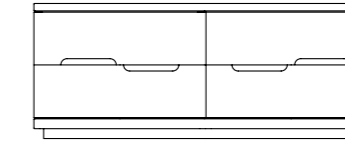

VALENTINA	Ref.	Ancho Larghezza Width	Alto Altezza Height	Prof. Depth
Mesita - Comodino 50	311	50	52,5	37
Mesita - Comodino 60	310	60	52,5	37

MESITA / COMODINO / NIGHT TABLE
PATA / PIEDINI / LEGS

VALENTINA	Ref. Rif.	Ancho Larghezza Width	Alto Altezza Height	Prof. Depth
Mesita Doble Comodino Doppio	348	120	55	37

VALENTINA	Ref. Rif.	Ancho Larghezza Width	Alto Altezza Height	Prof. Depth
Xinfonier Sinfonier	305	72	120	47

SILLA TOCADOR / SEDIA PER SPECCHIERA / CHAIR

VALENTINA	Ref.	Ancho Larghezza Width	Alto Altezza Height	Prof. Depth
Silla Tocador Sedia per Specchiera	0072	45	63	43

PRECIO CON EL TAPIZADO INCLUIDO

MESITA / COMODINO / NIGHT TABLE
ZÓCALO / ZOCCOLO / BASEBOARD

VALENTINA	Ref. Rif.	Ancho Larghezza Width	Alto Altezza Height	Prof. Depth
Mesita Doble Comodino Doppio	349	120	55	37