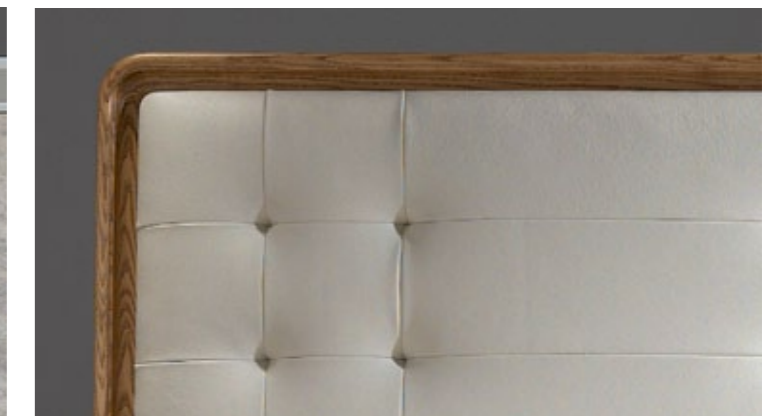

SERIE 1 TAPIZADO TIBET COLOR N°4
RIFINITURA TIBET COLORE N°4
SERIE 1 UPHOLSTERED TIBET 4

SERIE 1 TAPIZADO AMAZON 12

• TODAS LAS CABECERAS COLOR LINO ESTÁN FOTOGRAFIADAS CON LA REFERENCIA TIBET 1, Y LAS CABECERAS COLOR ARENA CON LA REFERENCIA TIBET 4
• SERIE 1 FROCA- RUSTIKA-VISUAL-CABAÑES Y ORTUÑO.
• CABECERAS 135 - 150 (1.60M2) CABECERAS 160 - 180 (170M2)