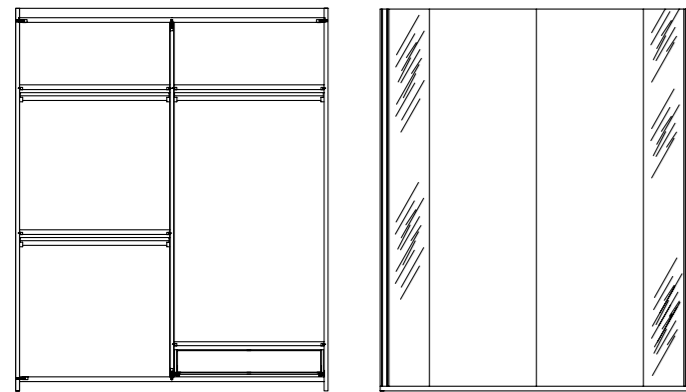

MARCO CON ESPEJO / CORNICE CON SPECCHIO
MIRROR

VALENTINA	Ref.	Ancho Larghezza Width	Alto Altezza Height	Prof. Depth
Marco Cómoda 100 con Espejo Cornice Comò 120 con Specchio	381	100	75	5
Marco Cómoda 120 con Espejo Cornice Comò 160 con Specchio	383	120	83	5
Marco Vestidor con Espejo Cornice Camerino con Specchio	321	80	160	5

ARMARIO 2 PUERTAS / ARMADIO 2 PORTAS / WARDROBE 2 DOORS

VALENTINA	Ref.	Ancho Larghezza Width	Alto Altezza Height	Prof. Depth
Armario 200 x 245	131	200	245	66