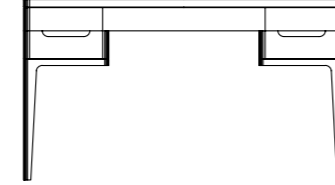

TOCADOR / PETTINIERA / DRESSING TABLE

VALENTINA	Ref.	Ancho Larghezza Width	Alto Altezza Height	Prof. Depth
Tocador Pettiniera	308	132	78	45