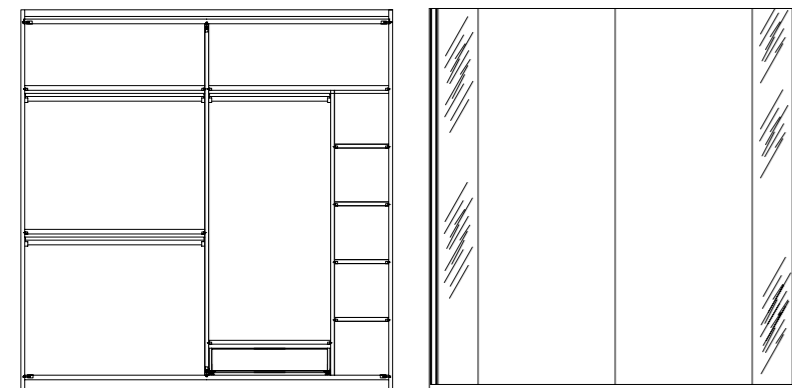

ARMARIO 240 SETECIENTOS 700
WARDROBE WITH 2 SLIDING DOORS 240

700 SETECIENTOS	Ref.	Ancho Width	Alto Height	Prof. Depth
Armario 240 x 245	50147	240	245	66

ACCESORIOS ARMARIOS / WARDROBE FITTINGS

	Medida	Ref.
Estantes Shelves	1355 x 575 - Armario 280	133
	980 x 575 - Armario 280	134
	1162 x 575 - Armario 240	135
	787 x 575 - Armario 240	136
	962 x 575 - Armario 200	137

	Medida	Ref.
Cajones Drawers	972 x 158 x 460 - Armario 280	138
	779 x 158 x 460 - Armario 240	139
	954 x 158 x 460 - Armario 200	140

	Medida	Ref.
Barra Colgar Hanging bar	1355 - Armario 280	144
	980 - Armario 280	145
	1162 - Armario 240	146
	787 - Armario 240	147
	962 - Armario 200	148

MEDIDAS ESPECIALES, CORTES Y CAJEADOS

CORTES EN MESITAS Y SINFONIERS / CUTS IN BEDSIDE TABLE AND CHIFFONIER

CORTE DE ALTURA
HEIGHT CUT
+ 40%

CORTE DE ANCHO
WIDTH CUT
+ 40%

CORTE DE PROFUNDIDAD
DEPTH CUT
+ 30%

2 TIPOS DE CORTE
2 TYPES OF CUT
+ 50%

CORTES EN ARMARIOS / CUT IN WARDROBES

CORTE HORIZONTAL,
O VIGA O ALTURA
HORIZONTAL CUT OR BEAM
OR HEIGHT

CORTE VERTICAL O COLUMNA
VERTICAL CUT OR COLUMN

CORTE PROFUNDIDAD
DEPTH CUT

CORTE DE ALTO
HEIGHT CUT

• Otras modificaciones o medidas consultar.

CONDICIONES DE PAGO:

* GIROS A 30 - 60 DÍAS

* GIRO A 30 DÍAS CON 2% P.P.