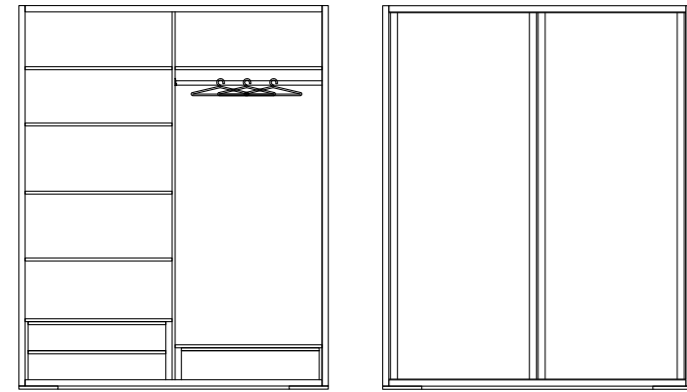

ARMARIO SETECIENTOS EVO 2 PUERTAS CORREDERAS
EVO SETECIENTOS 2 SLIDING DOORS WARDROBE

700 SETECIENTOS	Ref.	Ancho Width	Alto Height	Prof. Depth
Armario 2 ptas. opacas	760131	198	245	66

LUNAS OPCIONALES 18 PUNTOS POR LUNA
OPCIONAL MIRROR 18 POINTS/MIRROR