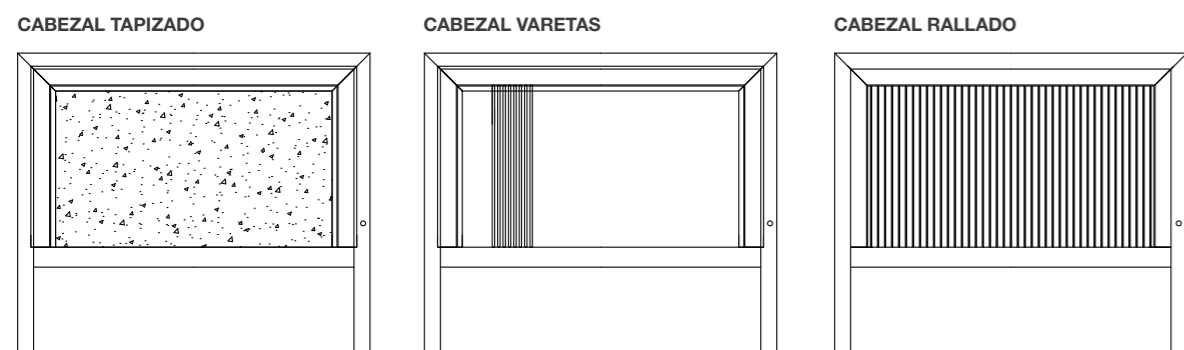

ACABADO "A" PARA: CABEZALES DE TABLERO Y VARETAS: LACADO BLANCO MATE LISO Y DETALLES EN ROBLE BLANQUEADO. / **CABEZALES TAPIZADOS:** LACADO BLANCO MATE LISO Y DETALLES EN ROBLE BLANQUEADO Y TAPIZADOS MONRABAL. **MESITAS, XINFONIERES Y MARCOS ESPEJO:** LACADO BLANCO MATE LISO Y DETALLES EN ROBLE BLANQUEADO.

ACABADO "B" PARA: CABEZALES DE TABLERO Y VARETAS: OTROS LACADOS LISOS MONRABAL. **CABEZALES TAPIZADOS:** OTROS LACADOS LISOS MONRABAL. **MESITAS, XINFONIERES Y MARCOS ESPEJO:** RESTO DE LACADOS LISOS MONRABAL.

CABEZALES SENCILLOS SETECIENTOS DIEZ 710

710 SETECIENTOS DIEZ	Ref. Tapizado	Ref. Varetas	Ref. Rallado	Ancho Width	Alto Height	Prof. Depth
Cabezal 135	00800284	00800235	00800270	152	150	5
Cabezal 150	00800282	00800233	00800269	167	150	5
Cabezal 160	00800280	00800232	00800267	177	150	5
Cabezal 180	00800278	00800231	00800265	197	150	5

KIT LED OPCIONAL		PARA CABEZALES 135 - 150 - 160 - 180	con 1 interruptor Touch