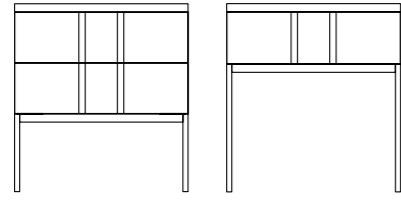

MESITA SETECIENTOS 700
NIGHT TABLE SETECIENTOS 700

700 SETECIENTOS	Ref. Tablero	Ancho Width	Alto Height	Prof. Depth
Mesita 1 cajón	760312	54	61,5	40
Mesita 2 cajones	760310	54	61,5	40

ACABADOS / FINISHES

- **ACABADO A:** Lacado blanco, detalles moka, frente tirador en roble blanqueado.
- **ACABADO B:** Resto de lacados de Monrabal, lisos sin poro.
- Finish A: Lacquered white, Moka details, drawers fronts in Roble blanqueado.
- Finish B: Rest of Monrabal finishes, smooth without open pore.