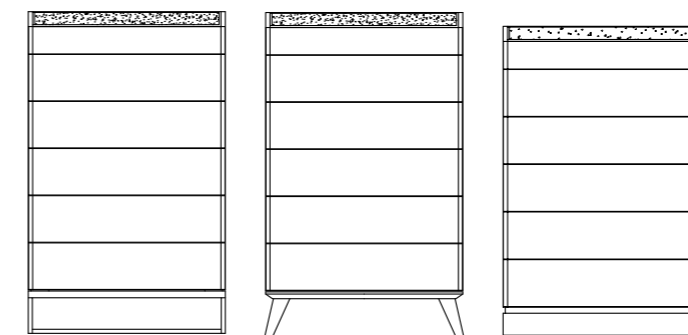

XINFONIER / CHIFFONNIER

GALAXY	Ref.			Ancho Width	Alto Height	Alto Zócalo Height	Prof. Depth
	Pie metal	Patas	Zócalo				
Xinfonier	50304	50305	50319	72	118	112	52