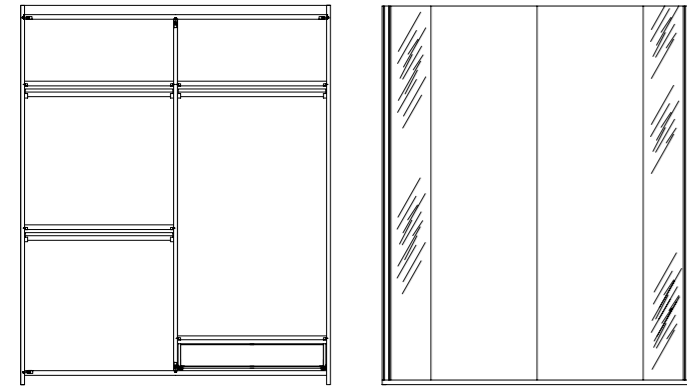

ARMARIO 200 SETECIENTOS 700
WARDROBE WITH 2 SLIDING DOORS 200

700 SETECIENTOS	Ref.	Ancho Width	Alto Height	Prof. Depth
Armario 200 x 245	50131	200	245	66