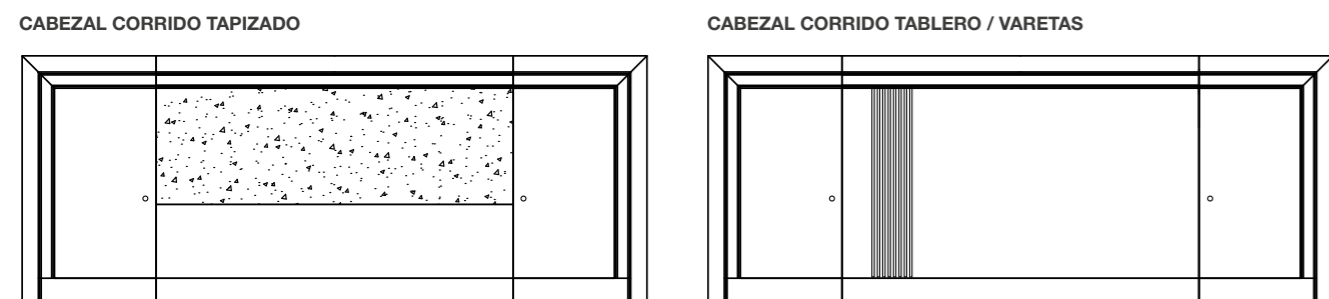

CABEZALES CORRIDOS SETECIENTOS DIEZ 710

710 SETECIENTOS DIEZ	Ref. Tapizado	Ref. Tablero liso	Ancho Width	Alto Height	Prof. Depth
*Cabezales de 135 a 180	00800174	00800183	305	123	5

KIT LED OPCIONAL		PARA CABEZALES CORRIDOS DE 135 a 180	con 2 interruptores Touch

* En el cabezal corrido hay que indicar la medida del somier para ajustar la medida de la parte central a la medida deseada 135 - 150 - 160 - 180

XINFONIER SETECIENTOS DIEZ 710
CHIFFONNIER SETECIENTOS DIEZ 710

710 SETECIENTOS DIEZ	Ref.	Ancho Width	Alto Height	Prof. Depth
Xinfonier	00800305	72	120	50

COMODA SETECIENTOS DIEZ 710
DRESSER SETECIENTOS DIEZ 710

710 SETECIENTOS DIEZ	Ref.	Ancho Width	Alto Height	Prof. Depth
Cómoda	00800302	110	93	50

GUÍAS DE CAJONES CON FRENO

GUÍAS DE CAJONES CON FRENO

MESITA SETECIENTOS DIEZ 710 NIGHT TABLE SETECIENTOS DIEZ 710

710 SETECIENTOS DIEZ	Ref.	Ancho Width	Alto Height	Prof. Depth
Mesita	00800310	60	57	40

GUÍAS DE CAJONES CON FRENO

CANAPÉ ELEVABLE SETECIENTOS 700 STORAGE BED SETECIENTOS 700

700 SETECIENTOS	Ref.	Ancho Width	Alto Height	Prof. Depth
Canapé 135 x 190	45388A	136	39	191
Canapé 135 x 200	45389A	136	39	201
Canapé 150 x 190	45390A	151	39	191
Canapé 150 x 200	45391A	151	39	201
Canapé 160 x 190	45392A	161	39	191
Canapé 160 x 200	45393A	161	39	201
Canapé 180 x 190	45394A	181	39	191
Canapé 180 x 200	45395A	181	39	201

CANAPE DE GRAN CAPACIDAD CAPACIDAD INTERIOR UTIL. 30 CM