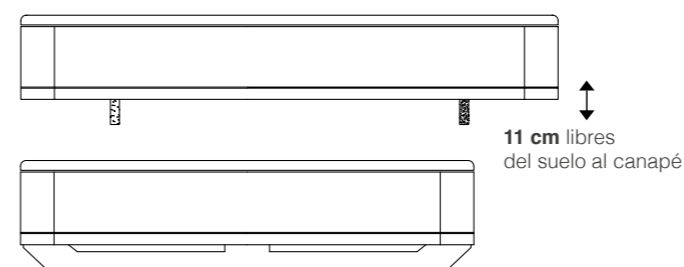

CANAPÉ ABATIBLE SETECIENTOS 700 STORAGE BED SETECIENTOS 700

700 SETECIENTOS	Ref.	Ancho Width	Alto Height	Prof. Depth
Canapé 135 x 190	50388A	137	192	39
Canapé 135 x 200	50389A	137	202	39
Canapé 150 x 190	50390A	152	192	39
Canapé 150 x 200	50391A	152	202	39
Canapé 160 x 190	50392A	162	192	39
Canapé 160 x 200	50393A	162	202	39
Canapé 180 x 190	50394A	182	192	39
Canapé 180 x 200	50395A	182	202	39

* AL CURSAR EL PEDIDO INDICAR MODELO, REFERENCIA Y ACABADO.
* IN YOUR ORDERS, PLEASE, PUT MODEL, REFERENCE AND FINISH

* MEDIDAS ESPECIALES SIEMPRE PREVIA CONSULTA A FÁBRICA

IMPORTANTE

NOS AJUSTAMOS A TUS MEDIDAS. ANCHOS Y FONDOS ESPECIALES.
WE ADJUST TO YOUR SPECIAL WIDTH AND DEPTH MEASURES

SISTEMA PLUS DE APERTURA DE CANAPES.

"PLUS" OPENING SYSTEM OF THE STORAGE BED

REFERENCIA:
41 + LA REFERENCIA DEL CANAPE QUE SE DESEE

VALORACION: AÑADIR A LOS PUNTOS DEL CANAPE 65 PUNTOS

MARCO ESPEJO SETECIENTOS 700
MIRROR SETECIENTOS 700

700 SETECIENTOS	Ref.	Ancho Width	Alto Height	Prof. Depth
Marco Espejo	140381	65	105	3,5

ACABADOS

- **ACABADO A:** Lacado blanco combinado con roble blanqueado.
- **ACABADO B:** Resto de lacados de Monrabal, lisos sin poro.

- Finish A: Lacquered white, Moka details, drawers fronts in Roble blanqueado.
- Finish B: Rest of Monrabal finishes, smooth without open pore.

MARCO VESTIDOR SETECIENTOS 700
DRESSING MIRROR SETECIENTOS 700

700 SETECIENTOS	Ref.	Ancho Width	Alto Height	Prof. Depth
Marco Vestidor	140321	80	195	3,5

ACABADOS

- **ACABADO A:** Lacado blanco combinado con roble blanqueado.
- **ACABADO B:** Resto de lacados de Monrabal, lisos sin poro.

- Finish A: Lacquered white, Moka details, drawers fronts in Roble blanqueado.
- Finish B: Rest of Monrabal finishes, smooth without open pore.