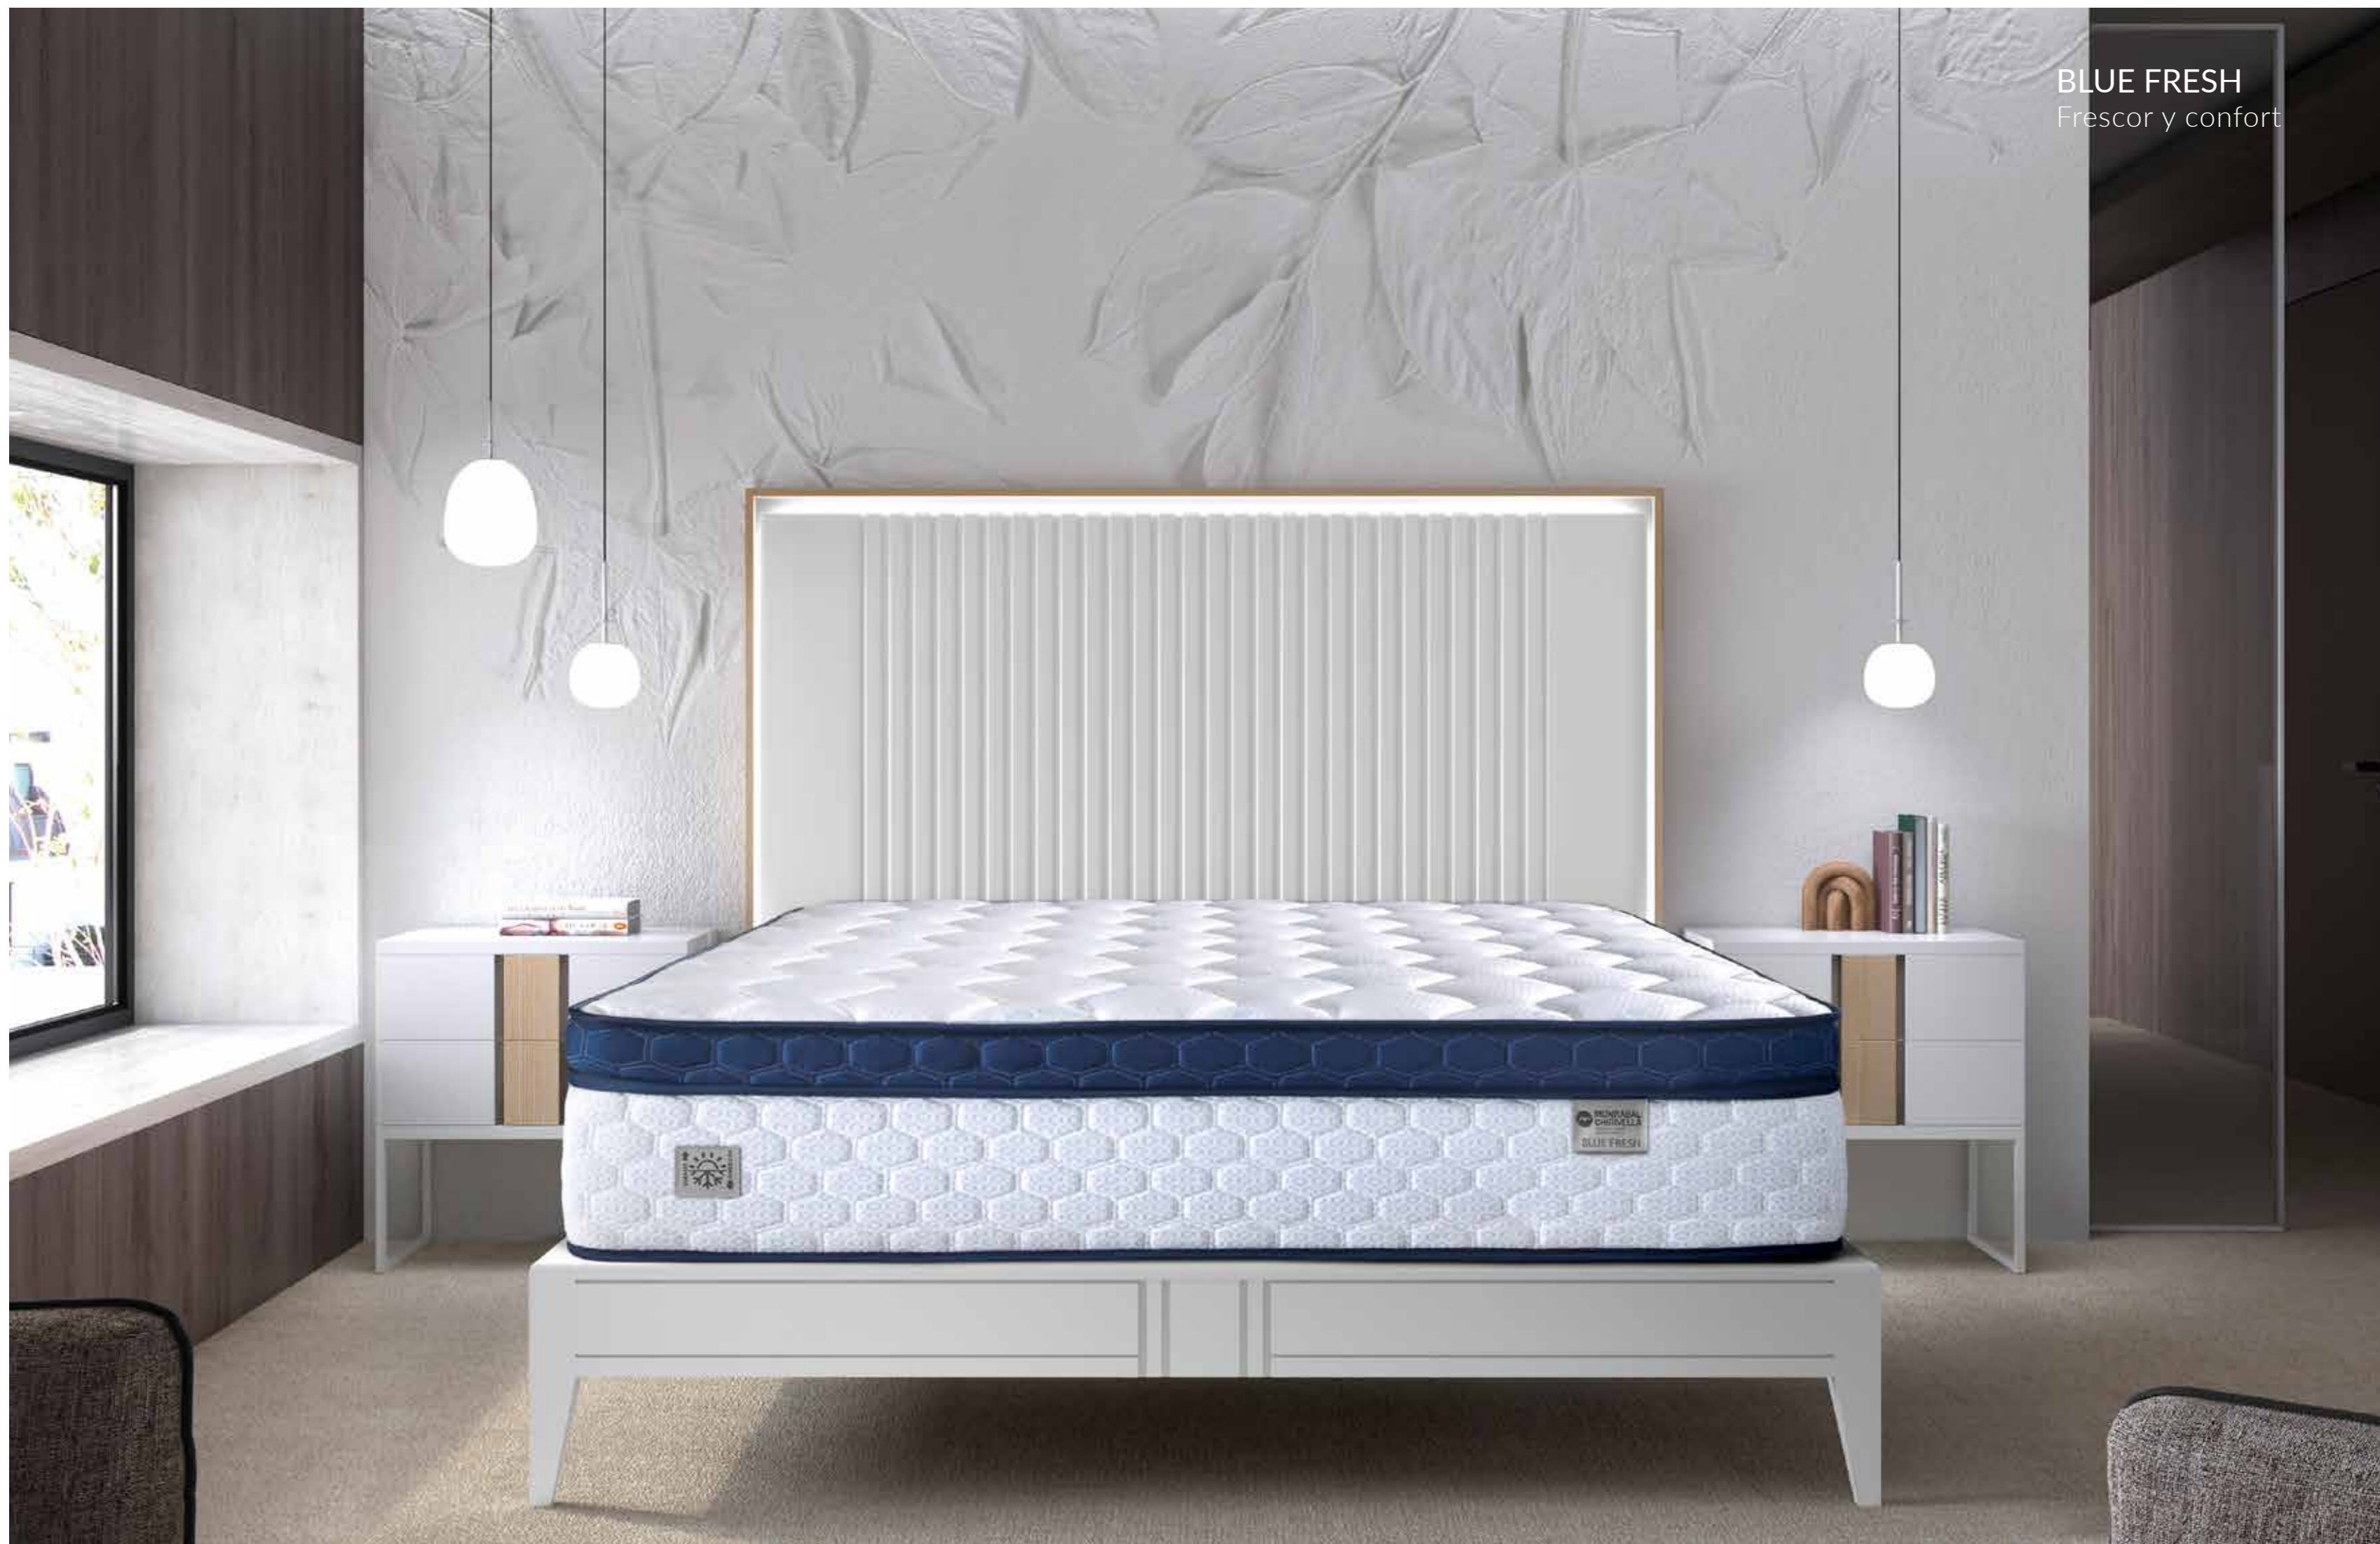

BLUE FRESH
Frescor y confort

BLUE FRESH

Frescor y confort

El versátil Sistema Cooler ofrece frescura en verano con tejido cooler fresh y calidez en invierno con tejido stretch. Su altura de 30cm y firmeza insuperable, gracias a los muelles ensacados, hacen de él una elección ideal. Además, cuenta con cuatro asas verticales para facilitar su manipulación.

reversible do caras
invierno / verano

30 cm.

TEJIDO
COOLER FRESH

- Acolchado 2,5 cm, 400 grms/m². Tejido de enfriamiento.
- 1,5 cm fibra de 180 grms/m².
- 1,5 cm 14 kg/m³. Densidad suave.
- 3 cm espuma suave de densidad 28 kg/m³.
- Tapas de 2 cm de Eliocel HiPur 50 kg/m³ que conforma junto con el cofre la estructura interior principal de amortiguación.
- Muelle 18 cm 265/m² muelle embolsados.
- Soporte perimetral borde de 17 cm densidad 32 kg/m³, ancho 7 cm.
- Cofre de recubrimiento de la carcasa Eliocel ExpandDur.
- Tapas de 2 cm de Eliocel HiPur 50 kg/m³ que conforma junto con el cofre la estructura interior principal de amortiguación.
- 3 cm espuma suave de densidad 28 kg/m³.
- 1,5 cm 14 kg/m³. Densidad suave.
- 1,5 cm fibra de 180 grms/m².
- Tejido stretch de alta calidad y transpiración.

Doble combinación en un solo colchón verano e invierno con tejido de gran frescura y calidez.

GRADO DE CONFORT

- Blando / Soft
- Suave / **Medium**
- Firme / Firm
- Duro / Extra Firm