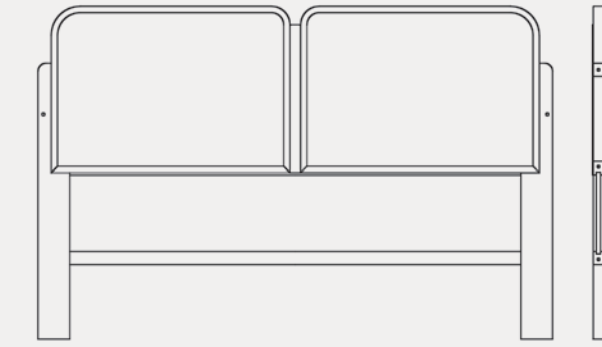

CABEZAL PLAFONES LACADOS
HEADBOARD LACQUERED CEILINGS

ANNA	Ref. Tablero Wood	Ref. Plafones lacados Lacquered ceilings	Ancho Width	Alto Height	Prof/ Depth Tablero Wood	Prof/Depth Plafones lacados Lacquered ceilings
Cabezal 135	00840270	00840167	150	126	10	8,5
Cabezal 150	00840269	00840168	165	126	10	8,5
Cabezal 160	00840267	00840169	175	126	10	8,5
Cabezal 180	00840265	00840171	195	126	10	8,5
Cabezal 200	00840263	00840172	215	126	10	8,5

KIT LED OPCIONAL	PARA CABEZALES 135 - 150 - 160 -180-200	con 2 interruptores Touch
OPTIONAL LED	FOR HEADBOARD 135-150-160-180-200	With 2 switches Touch