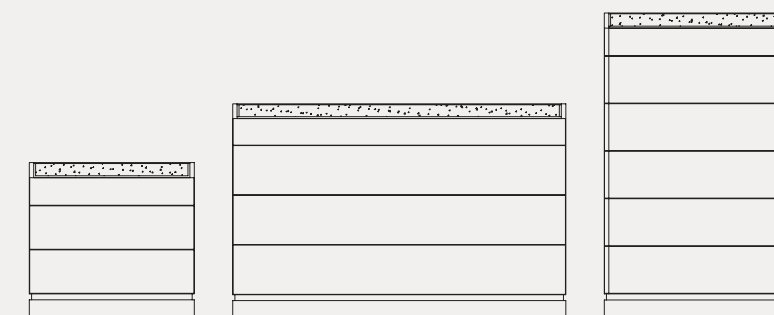

MESITAS / COMODAS / XINFONIER GALAXY ZÓCALO / BEDSIDE TABLE / DRESSER / CHIFFONIER GALAXY WOODEN BASE

ACABADOS / FINISHES

ESTRUCTURA Y ZOCALO: Todos los lacados lisos Monrabal.

FRAME AND PLINTH: All Monrabal smooth lacquered

BANDEJA Y DETALLE ZOCALO: roble blanqueado, roble ceniza y Todos los lacados lisos Monrabal.

TOP AND PLINTH DETAIL: Roble blanqueado, roble ceniza and all Monrabal smooth lacquered