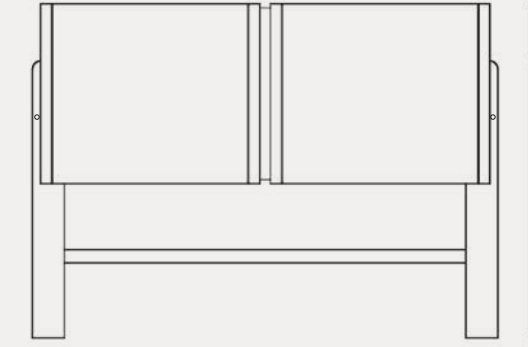

CABEZAL ANNA
ANNA HEADBOARD

CABEZAL TABLERO
WOODEN HEADBOARD