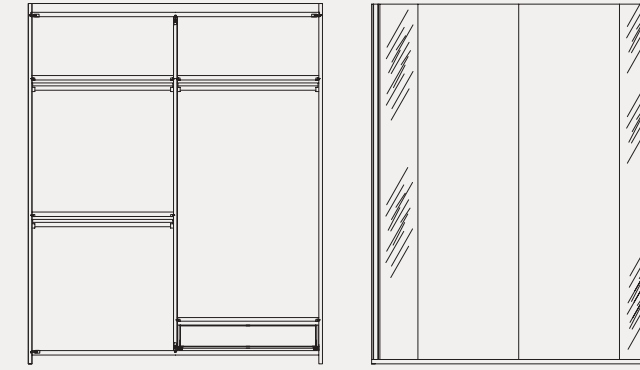

BAÑERA SETECIENTOS 700
BED-FRAME SETECIENTOS 700

GALAXY	Ref. / Rif L195	Ref. / Rif L205	Ancho Width	Alto Height	Prof. Depth
Bañera 135	760053	760057	149	33	6
Bañera 150	760052	760056	164	33	6
Bañera 160	760051	760055	174	33	6
Bañera 180	760050	760054	194	33	6

CANAPÉ ABATIBLE GALAXY
STORAGE BED GALAXY

Lacado sin poro

11 cm libres del suelo al canapé

GALAXY	REF.	ancho width	alto height	largo lenght
Canapé 135 x 190	50388A	137	39	192
Canapé 135 x 200	50389A	137	39	202
Canapé 150 x 190	50390A	152	39	192
Canapé 150 x 200	50391A	152	39	202
Canapé 160 x 190	50392A	162	39	192
Canapé 160 x 200	50393A	162	39	202
Canapé 180 x 190	50394A	182	39	192
Canapé 180 x 200	50395A	182	39	202

CANAPÉ ELEVABLE SETECIENTOS 700
STORAGE BED SETECIENTOS 700

Lacado sin poro

Canapé de gran capacidad útil interior 30 cm.

700 SETECIENTOS	REF.	ancho width	alto height	largo lenght
Canapé 135 x 190	45388A	136	39	191
Canapé 135 x 200	45389A	136	39	201
Canapé 150 x 190	45390A	151	39	191
Canapé 150 x 200	45391A	151	39	201
Canapé 160 x 190	45392A	161	39	191
Canapé 160 x 200	45393A	161	39	201
Canapé 180 x 190	45394A	181	39	191
Canapé 180 x 200	45395A	181	39	201

SISTEMA PLUS DE APERTURA DE CANAPES.

"PLUS" OPENING SYSTEM OF THE STORAGE BED

REFERENCIA: 41 + LA REFERENCIA DEL CANAPE QUE SE DESEE

VALORACION: AÑADIR A LOS PUNTOS DEL CANAPE 65 PUNTOS

ARMARIO 200 SETECIENTOS 700
WARDROBE WITH 2 SLIDING DOORS 200

GALAXY	REF.	ancho width	alto height	Prof. Depth
Armario 200 x 245	50131	200	245	66