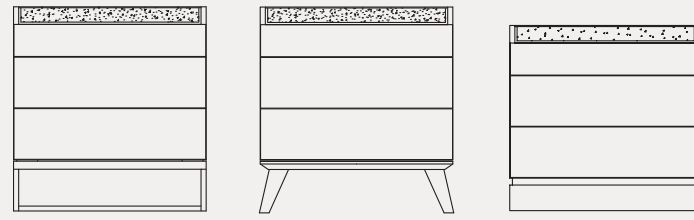

ELEMENTOS COMPATIBLES
COMPATIBLE ELEMENTS

MESITA
BEDSIDE TABLE

GUÍAS DE CAJONES CON FRENO
Drawer guides with brakes

GALAXY	Ref.			ancho width	alto height	alto zócalo height	Prof. Depth
	Pie metal	Patas	Zócalo				
Mesita 45	50311	50313	50361	45	64	58	42
Mesita 60	50310	50312	50360	60	64	58	42