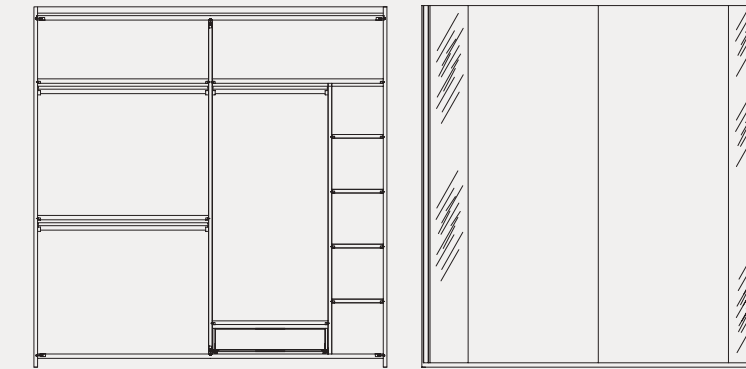

ARMARIO 240 SETECIENTOS 700
WARDROBE WITH 2 SLIDING DOORS 240

GALAXY	REF.	ancho width	alto height	Prof. Depth
Armario 240 x 245	50147	240	245	66