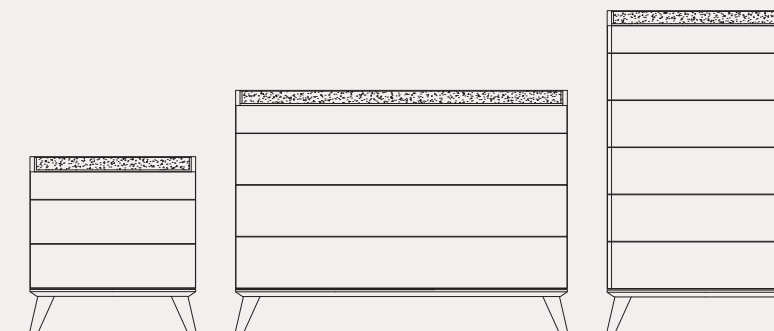

MESITAS / COMODAS / XINFONIER GALAXY PATA MADERA / BEDSIDE TABLE / DRESSER / CHIFFONIER GALAXY WOODEN LEG

ACABADOS / FINISHES

ESTRUCTURA: Todos los lacados lisos Monrabal.

FRAME: All Monrabal smooth lacquered

PATAS: Todos los lacados lisos Monrabal y acabados barniz.

LEGS: All Monrabal smooth lacquered and varnish finishes

BANDEJA: roble blanqueado, roble ceniza y Todos los lacados lisos Monrabal.

TOP: roble blanqueado, roble ceniza and all Monrabal smooth lacquered