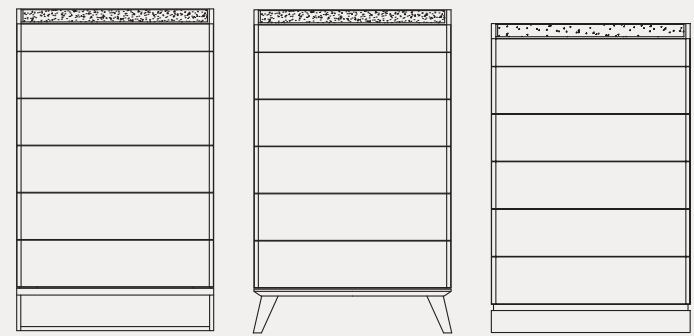

XINFONIER
CHIFFONIER

GUÍAS DE CAJONES CON FRENO
Drawer guides with brakes

GALAXY	Ref.			ancho width	alto height	alto zócalo height	Prof. Depth
	Pie metal	Patas	Zócalo				
Xinфонier	50304	50305	50319	72	118	112	52