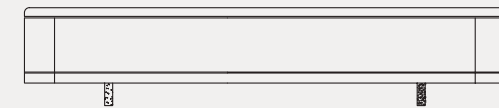

CANAPÉ ABATIBLE GALAXY
STORAGE BED GALAXY

Lacado sin poro

11 cm libres del suelo al canapé

GALAXY	REF.	ancho width	alto height	largo lenght
Canapé 135 x 190	50388A	137	39	192
Canapé 135 x 200	50389A	137	39	202
Canapé 150 x 190	50390A	152	39	192
Canapé 150 x 200	50391A	152	39	202
Canapé 160 x 190	50392A	162	39	192
Canapé 160 x 200	50393A	162	39	202
Canapé 180 x 190	50394A	182	39	192
Canapé 180 x 200	50395A	182	39	202