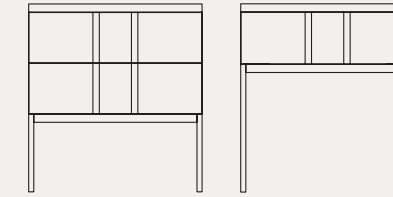

ELEMENTOS COMPATIBLES
COMPATIBLE ELEMENTS

MESITA
BEDSIDE TABLE

GUÍAS DE CAJONES CON FRENO
Drawer guides with brakes

700 SETECIENTOS	Ref.	Ancho Width	Alto Height	Prof. Depth
Mesita 1 cajón	760312	54	61,5	40
Mesita 2 cajones	760310	54	61,5	40

ACABADOS / FINISHES

- ACABADO A: Lacado blanco, detalles moka, frente tirador en roble blanqueado.
- ACABADO B: Resto de lacados de Monrabal, lisos sin poro.
- Finish A: Lacquered white, Moka details, drawers fronts in Roble blanqueado.
- Finish B: Rest of Monrabal finishes, smooth without open pore.