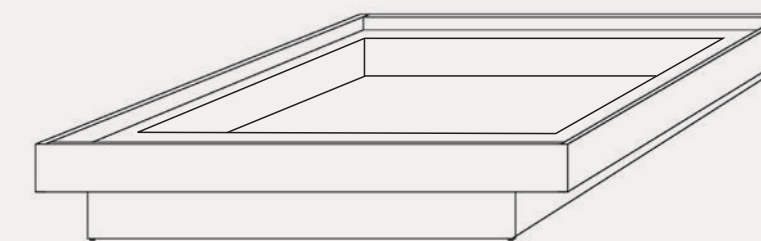

BAÑERA ANNA
ANNA BEDFRAME

ANNA	Ref.	Ancho Width	Alto Height	Largo Length
135 X 190	00840053	144	30	201
135 X 200	00840057	144	30	211
150 X 190	00840052	159	30	201
150 X 200	00840056	159	30	211
160 X 190	00840051	169	30	201
160 X 200	00840055	169	30	211
180 X 190	00840050	189	30	201
180 X 200	00840054	189	30	211

KIT LED OPCIONAL	PARA BAÑERAS	Conectado al cabezal
OPTIONAL LED	FOR BEDFRAME	Conected to the headboard