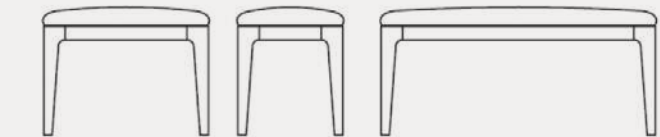

MARCO ESPEJO ANNA
ANNA MIRROR

ANNA	Ref.	Ancho Width	Alto Height	Prof. Depth
Espejo	00840381	85	105	3,5

MARCO VESTIDOR ANNA
ANNA DRESSING MIRROR

ANNA	Ref.	Ancho Width	Alto Height	Prof. Depth
Espejo	00840321	80	195	3,5

SILLA TOCADOR ANNA
CHAIR

ANNA	Ref.	Ancho Width	Alto Height	Prof. Depth
Silla tocador Chair	00490072	45	63	43

TAPIZADO INCLUIDO
Upholstered Fabric included

BANQUETA ANNA
STOOL

ANNA	Ref.	Ancho Width	Alto Height	Prof. Depth
Banqueta 60 Stool 60	0070	60	46	39
Banqueta 100 Stool 100	0071	100	46	39