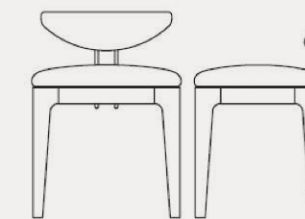

MARCO ESPEJO ANNA
ANNA MIRROR

ANNA	Ref.	Ancho Width	Alto Height	Prof. Depth
Espejo	00840381	85	105	3,5

MARCO VESTIDOR ANNA
ANNA DRESSING MIRROR

ANNA	Ref.	Ancho Width	Alto Height	Prof. Depth
Espejo	00840321	80	195	3,5

SILLA TOCADOR ANNA
CHAIR

ANNA	Ref.	Ancho Width	Alto Height	Prof. Depth
Silla tocador Chair	00490072	45	63	43

TAPIZADO INCLUIDO
Upholstered Fabric included

BANQUETA ANNA
STOOL

ANNA	Ref.	Ancho Width	Alto Height	Prof. Depth
Banqueta 60 Stool 60	0070	60	46	39
Banqueta 100 Stool 100	0071	100	46	39