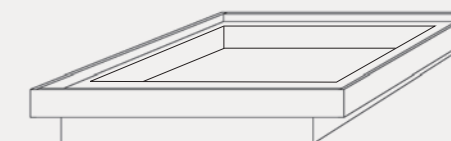

BAÑERA ANNA ANNA BEDFRAME

ACABADOS / FINISHES
ESTRUCTURA: Todos los lacados lisos Monrabal.
FRAME: All Monrabal smooth lacquered.