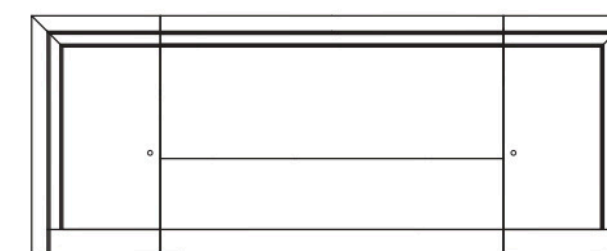

CABEZALES CORRIDOS SETECIENTOS DIEZ 710

CABEZAL CORRIDO TAPIZADO