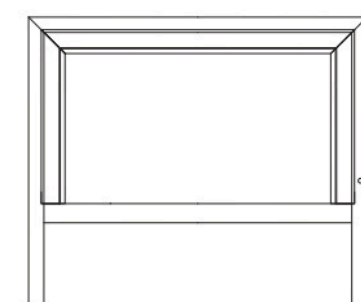

CABEZALES SENCILLOS SETECIENTOS DIEZ 710

CABEZAL TAPIZADO