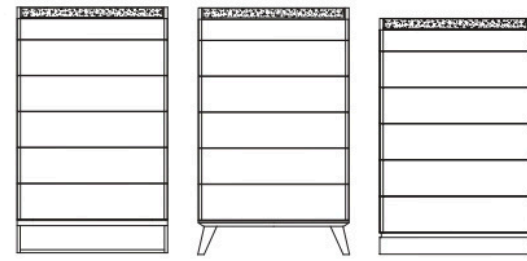

GALAXY	Ref.			Ancho Width	Alto Height	Alto Zócalo Height	Prof. Depth
	Pie metal	Patas	Zócalo				
Xinfonier	50304	50305	50319	72	118	112	52

BAÑERA SETECIENTOS 700 PIE METÁLICO
BED-FRAME SETECIENTOS 700

700 SETECIENTOS	Ref. L195	Ref. L205	Ancho Width	Alto Height	Prof. Depth
Bañera 135	50085	50089	152,5	36	6
Bañera 150	50084	50088	157,5	35	6
Bañera 160	50083	50087	167,5	35	6
Bañera 180	50082	50086	187,5	35	6

CANAPÉ ELEVABLE SETECIENTOS 700 Lacado sin poro
STORAGE BED SETECIENTOS 700