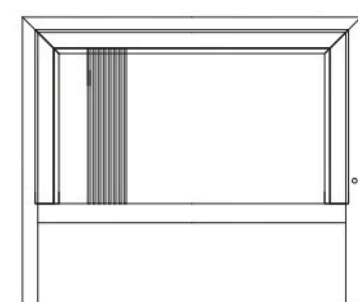

CABEZALES SENCILLOS SETECIENTOS DIEZ 710

CABEZAL TAPIZADO

CABEZAL VARETAS

CABEZAL RALLADO

710 SETECIENTOS DIEZ	Ref. Tapizado	Ref. Varetas	Ref. Rallado	Ancho Width	Alto Height	Prof. Depth
Cabezal 135	00800284	00800235	00800270	152	150	5
Cabezal 150	00800282	00800233	00800269	167	150	5
Cabezal 160	00800280	00800232	00800267	177	150	5
Cabezal 180	00800278	00800231	00800265	197	150	5