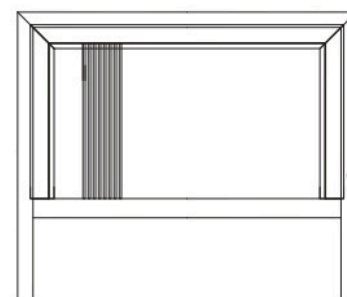

CABEZAL VARETAS