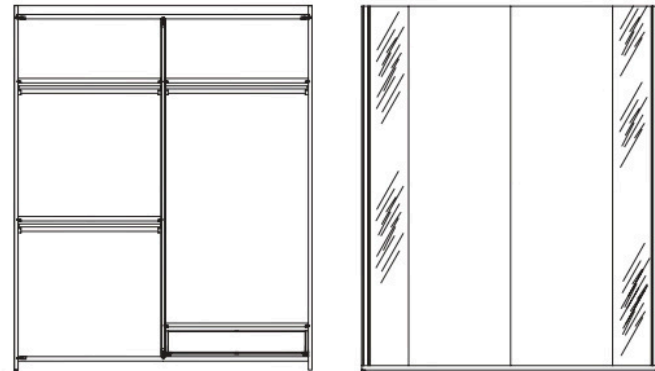

ARMARIO 200 SETECIENTOS 700
WARDROBE WITH 2 SLIDING DOORS 200

700 SETECIENTOS	Ref.	Ancho Width	Alto Height	Prof. Depth
Armario 200 x 245	50131	200	245	66