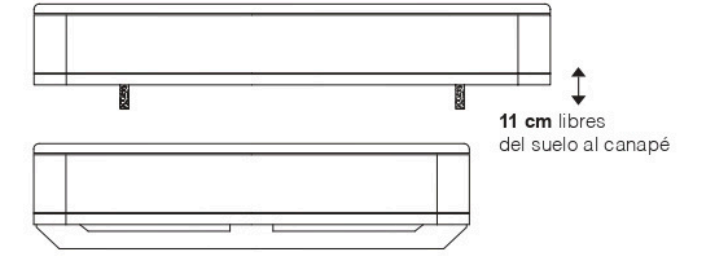

CANAPE DE GRAN CAPACIDAD CAPACIDAD INTERIOR UTIL. 30 CM

SISTEMA PLUS DE APERTURA DE CANAPES.

"PLUS" OPENING SYSTEM OF THE STORAGE BED

REFERENCIA:
41 + LA REFERENCIA DEL CANAPE QUE SE DESEE

CANAPÉ ABATIBLE SETECIENTOS 700 Lacado sin poro
STORAGE BED SETECIENTOS 700