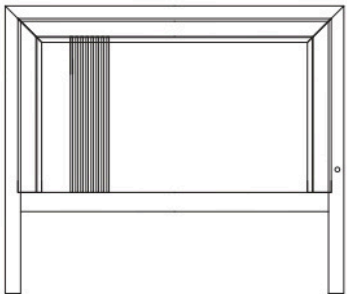

CABEZAL VARETAS / VARETAS HEADBOARD

PASAMANO: todos los lacados lisos Monrabal
HANDRAILS: all Monrabal smooth lacquered.
DETALLES CABEZAL: roble blanqueado, roble ceniza y todos los lacados Monrabal.
HEADBOARD DETAILS: roble blanqueado, roble ceniza and Monrabal lacquered.
PANEL CABEZAL: todos los lacados lisos Monrabal.
HEADBOARD PANEL: all Monrabal smooth lacquered.