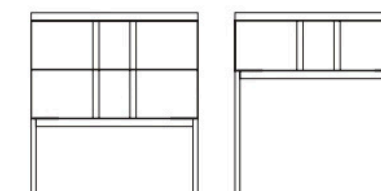

MESITA SETECIENTOS 700 / NIGHT TABLE SETECIENTOS 700

700 SETECIENTOS	Ref. Tablero	Ancho Width	Alto Height	Prof. Depth
Mesita 1 cajón	760312	54	61,5	40
Mesita 2 cajones	760310	54	61,5	40

ACABADOS / FINISHES

- **ACABADO A:** Lacado blanco, detalles moka, frente tirador en roble blanqueado.
- **ACABADO B:** Resto de lacados de Monrabal, lisos sin poro.

- Finish A: Lacquered white, Moka details, drawers fronts in Roble blanqueado.
- Finish B: Rest of Monrabal finishes, smooth without open pore.