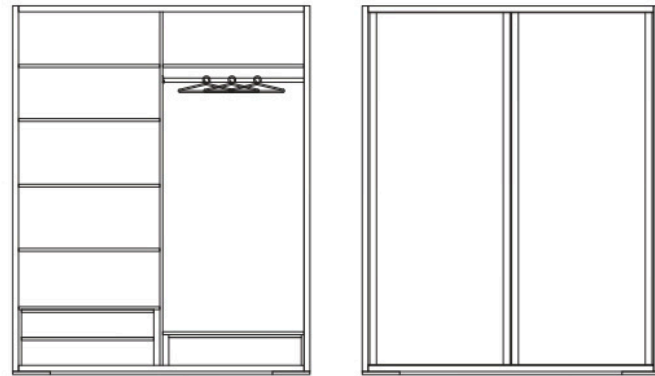

ARMARIO SETECIENTOS EVO 2 PUERTAS CORREDERAS
EVO SETECIENTOS 2 SLIDING DOORS WARDROBE

700 SETECIENTOS	Ref.	Ancho Width	Alto Height	Prof. Depth
Armario 2 ptas. opacas 2 m.	760131	198	245	66
Armario 2 ptas. opacas 1,6 m.	760147	158	245	66