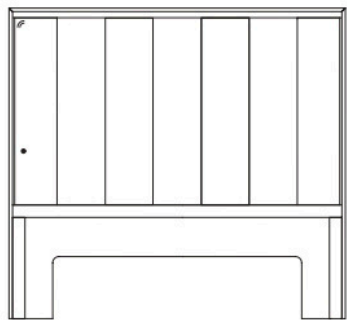

CABEZAL TABLERO TAPIZADO / WOODEN UPHOLSTERED HEADBOARD

PASAMANO: en roble blanqueado, roble ceniza y todos los lacados Monrabal.
HANDRAILS: roble blanqueado, roble ceniza and Monrabal lacquered.
FONDO: todos los lacados lisos Monrabal.
BACKPANEL: all Monrabal smooth lacquered.
TAPIZADO: tapizados Monrabal.
UPHOLSTERY: Monrabal fabrics.