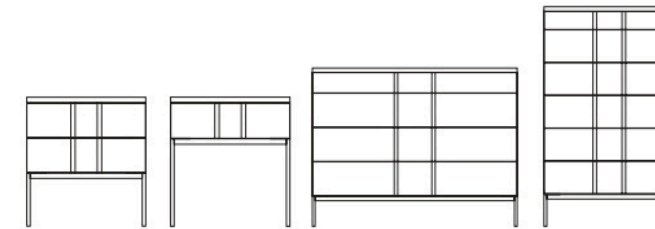

ESTRUCTURA: todos los lacados lisos Monrabal.
FRAME: All Monrabal smooth lacquered.
PATAS Y DETALLE FONDO TIRADOR: Todos los lacados lisos Monrabal.
LEGS AND HANDLES DETAILS: All Monrabal smooth lacquered.
TIRADORES: roble blanqueado, nogal y todos los lacados lisos Monrabal.
HANDLES: roble blanqueado, walnut and all Monrabal smooth lacquered