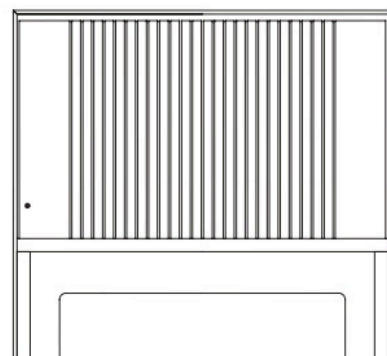

CABEZAL TABLERO SETECIENTOS 700
WOODEN HEADBOARD SETECIENTOS 700

700 SETECIENTOS	Ref. Tablero	Ancho Width	Alto Height	Prof. Depth
Cabezal 135	760270	147,5	150	5
Cabezal 150	760269	162,5	150	5
Cabezal 160	760267	172,5	150	5
Cabezal 180	760265	192,5	150	5