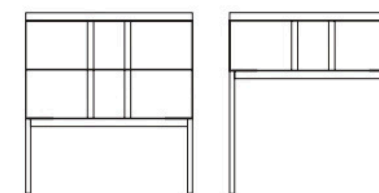

MESITA SETECIENTOS 700 / NIGHT TABLE SETECIENTOS 700

700 SETECIENTOS	Ref. Tablero	Ancho Width	Alto Height	Prof. Depth
Mesita 1 cajón	760312	54	61,5	40
Mesita 2 cajones	760310	54	61,5	40

ACABADOS / FINISHES

- **ACABADO A:** Lacado blanco, detalles moka, frente tirador en roble blanqueado.
- **ACABADO B:** Resto de lacados de Monrabal, lisos sin poro.

- Finish A: Lacquered white, Moka details, drawers fronts in Roble blanqueado.
- Finish B: Rest of Monrabal finishes, smooth without open pore.