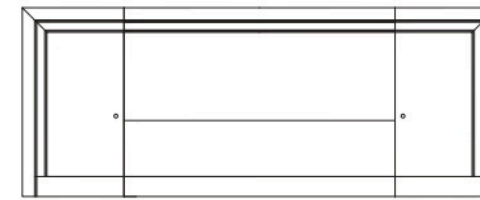

ACABADOS CABEZALES 700 / FINISHES 700 HEADBOARDS

CABEZAL CORRIDO TAPIZADO / UPHOLSTERED HEADBOARD

PASAMANO Y PANELES LATERALES: todos los lacados lisos Monrabal
HANDRAILS AND LATERAL PANELS: all Monrabal smooth lacquered.
DETALLE CABEZAL: roble blanqueado, roble ceniza y todos los lacados Monrabal.
HEADBOARD DETAIL: roble blanqueado, roble ceniza and Monrabal lacquered.
TAPIZADO: tapizados Monrabal.
UPHOLSTERY: Monrabal fabrics.