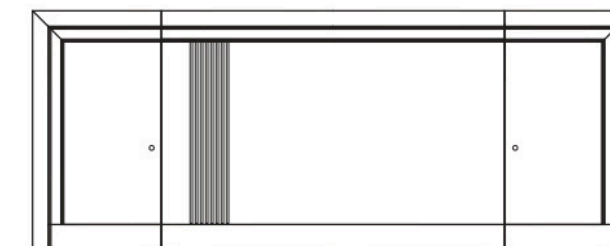

CABEZALES CORRIDOS SETECIENTOS DIEZ 710

CABEZAL CORRIDO TAPIZADO

CABEZAL CORRIDO TABLERO / VARETAS

710 SETECIENTOS DIEZ	Ref. Tapizado	Ref. Tablero Veretas	Ancho Width	Alto Height	Prof. Depth
*Cabezales de 135 a 180	00800174	00800183	305	123	5