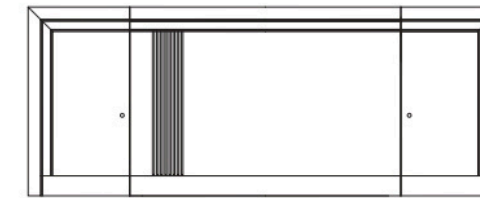

CABEZAL CORRIDO TABLERO VARETAS / VARETAS UPHOLSTERED HEADBOARD

PASAMANO: todos los lacados lisos Monrabal
HANDRAILS: all Monrabal smooth lacquered.
DETALLES CABEZAL: roble blanqueado, roble ceniza y todos los lacados Monrabal.
HEADBOARD DETAILS: roble blanqueado, roble ceniza and Monrabal lacquered.
PANEL CABEZAL: todos los lacados lisos Monrabal.
HEADBOARD PANEL: all Monrabal smooth lacquered.

ACABADOS MESITAS, CÓMODAS Y XINFONIERES 700

MESITAS / COMODAS / XINFONIERES 700 / BEDSIDE TABLE / DRESSER / CHIFFONIER 700