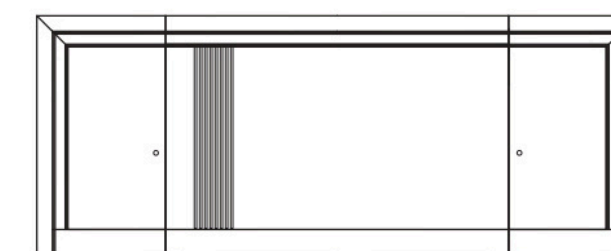

CABEZAL CORRIDO TAPIZADO

CABEZAL CORRIDO TABLERO / VARETAS

710 SETECIENTOS DIEZ	Ref. Tapizado	Ref. Tablero Veretas	Ancho Width	Alto Height	Prof. Depth
*Cabezales de 135 a 180	00800174	00800183	305	123	5