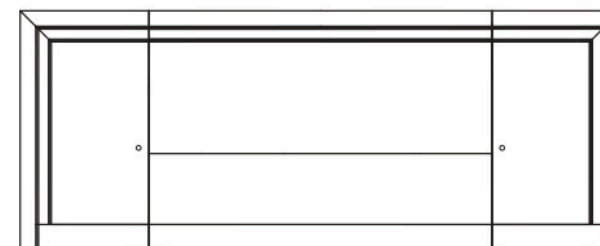

CABEZALES CORRIDOS SETECIENTOS DIEZ 710

CABEZAL CORRIDO TAPIZADO

CABEZAL CORRIDO TABLERO / VARETAS

710 SETECIENTOS DIEZ	Ref. Tapizado	Ref. Tablero Veretas	Ancho Width	Alto Height	Prof. Depth
*Cabezales de 135 a 180	00800174	00800183	305	123	5