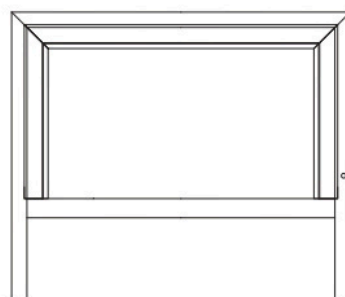

CABEZALES SENCILLOS SETECIENTOS DIEZ 710

CABEZAL TAPIZADO