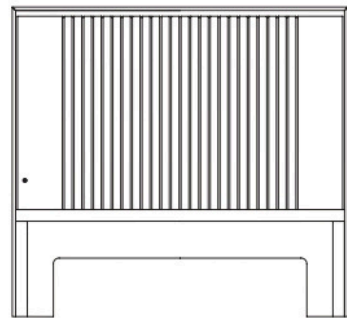

ACABADOS CABEZALES 700 / FINISHES 700 HEADBOARDS

CABEZAL TABLERO / WOODEN HEADBOARD

PASAMANO: en roble blanqueado, roble ceniza y todos los lacados Monrabal.
HANDRAILS: roble blanqueado, roble ceniza and Monrabal lacquered.
FONDO: todos los lacados lisos Monrabal.
BACKPANEL: all Monrabal smooth lacquered.
TABLERO: todos los lacados lisos Monrabal.
WOODEN HEADBOARD: smooth lacquered.