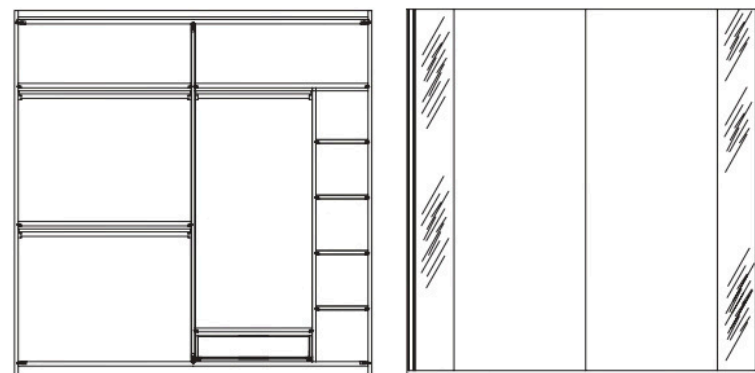

ARMARIO 240 SETECIENTOS 700
WARDROBE WITH 2 SLIDING DOORS 240

700 SETECIENTOS	Ref.	Ancho Width	Alto Height	Prof. Depth
Armario 240 x 245	50147	240	245	66

ACCESORIOS ARMARIOS / WARDROBE FITTINGS

	Medida	Ref.
Estantes Shelves	1355 x 575 - Armario 280	133
	980 x 575 - Armario 280	134
	1162 x 575 - Armario 240	135
	787 x 575 - Armario 240	136
	962 x 575 - Armario 200	137

	Medida	Ref.
Cajones Drawers	972 x 158 x 460 - Armario 280	138
	779 x 158 x 460 - Armario 240	139
	954 x 158 x 460 - Armario 200	140

	Medida	Ref.
Barra Colgar Hanging bar	1355 - Armario 280	144
	980 - Armario 280	145
	1162 - Armario 240	146
	787 - Armario 240	147
	962 - Armario 200	148

* AL CURSAR EL PEDIDO INDICAR MODELO, REFERENCIA Y ACABADO.
* IN YOUR ORDERS, PLEASE, PUT MODEL, REFERENCE AND FINISH

* MEDIDAS ESPECIALES SIEMPRE PREVIA CONSULTA A FÁBRICA

IMPORTANTE

NOS AJUSTAMOS A TUS MEDIDAS. ANCHOS Y FONDOS ESPECIALES.
WE ADJUST TO YOUR SPECIAL WIDTH AND DEPTH MEASURES

MEDIDAS ESPECIALES, CORTES Y CAJEADOS

CORTES EN MESITAS Y SINFONIERS / CUTS IN BEDSIDE TABLE AND CHIFFONIER

CORTE DE ALTURA
HEIGHT CUT
+ 40%

CORTE DE ANCHO
WIDTH CUT
+ 40%

CORTE DE PROFUNDIDAD
DEPTH CUT
+ 30%

2 TIPOS DE CORTE
2 TYPES OF CUT
+ 50%

CORTES EN ARMARIOS / CUT IN WARDROBES

CORTE HORIZONTAL,
O VIGA O ALTURA
HORIZONTAL CUT OR BEAM
OR HEIGHT

CORTE VERTICAL O COLUMNA
VERTICAL CUT OR COLUMN

CORTE PROFUNDIDAD
DEPTH CUT

CORTE DE ALTO
HEIGHT CUT

• Otras modificaciones o medidas consultar.

CONDICIONES DE PAGO:

* GIROS A 30 - 60 DÍAS

* GIRO A 30 DÍAS CON 2% P.P.

ACABADOS ESPEJOS 700 / FINISHES 700 MIRROR

MARCO ESPEJO
MIRROR

MARCO VESTIDOR
DRESSING MIRROR

MOLDURA PERIMETRO: todos los lacados lisos Monrabal.

MOLDING: All Monrabal smooth lacquered.

DETALLE FRONTAL: roble blanqueado nogal y todos los lacados lisos Monrabal.

FRONTAL DETAIL: roble blanqueado, walnut and all Monrabal smooth lacquered.