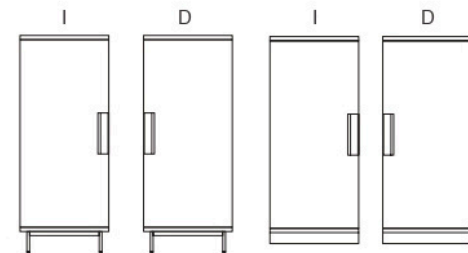

700 SETECIENTOS	Ref.	Ancho Width	Alto Height	Prof. Depth
Vitrina Pie Metal	07400V1106 I	65	159	40
	07400V1106 D	65	159	40

VITRINA /
SHOWCASE
ZÓCALO
SETECIENTOS
700

700 SETECIENTOS	Ref.	Ancho Width	Alto Height	Prof. Depth
Vitrina Zócalo	07400V1107 I	65	152	40
	07400V1107 D	65	152	40

VITRINA /
SHOWCASE
PIE METAL
SETECIENTOS
700

700 SETECIENTOS	Ref.	Ancho Width	Alto Height	Prof. Depth
Vitrina Pie Metal	07400V1108	110	132	40

VITRINA /
SHOWCASE
ZÓCALO
SETECIENTOS
700

700 SETECIENTOS	Ref.	Ancho Width	Alto Height	Prof. Depth
Vitrina Zócalo	07400V1109	110	125	40