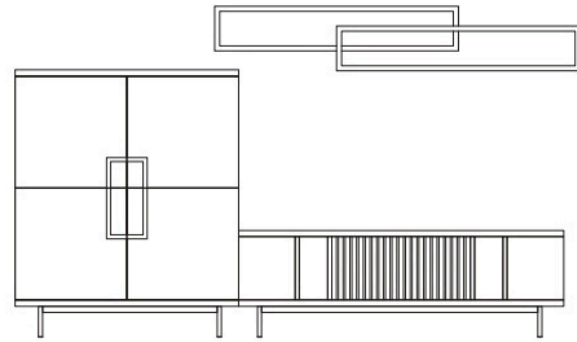

Oro

CH2028

Roble Blanqueado

Nogal Natural

Roble Ceniza

Canela

700 SETECIENTOS	Ref.	Ancho Width	Alto Height	Prof. Depth
Comp. 01 Pie Metal	07400V1102	120	132	40
	07400TV201	160	59	40
	07400EST01	180	32	24

700 SETECIENTOS	Ref.	Ancho Width	Alto Height	Prof. Depth
Comp. 01 Zócalo	07400V1103	120	125	40
	07400TV202	160	52	40
	07400EST01	180	32	24

700 SETECIENTOS	Ref.	Ancho Width	Alto Height	Prof. Depth
Comp. 03 Pie Metal	07400V1104	110	159	40
	07400TV201	160	59	40
	07400ES001	160	4	22
	07400EST02	20	200	35

700 SETECIENTOS	Ref.	Ancho Width	Alto Height	Prof. Depth
Comp. 03 Zócalo	07400V1105	110	152	40
	07400TV202	160	52	40
	07400ES001	160	4	22
	07400EST02	20	200	40