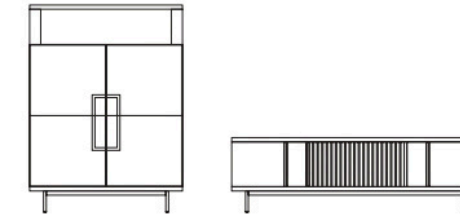

700 SETECIENTOS	Ref.	Ancho Width	Alto Height	Prof. Depth
Comp. 07 Pie Metal	07400V1110	120	149	40
	07400TV203	180	59	40