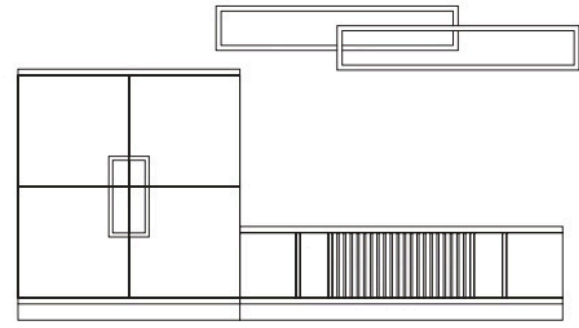

Oro

CH2028

Roble Blanqueado

Nogal Natural

Roble Ceniza

Canela

700 SETECIENTOS	Ref.	Ancho Width	Alto Height	Prof. Depth
Comp. 01 Pie Metal	07400V1102	120	132	40
	07400TV201	160	59	40
	07400EST01	180	32	24

700 SETECIENTOS	Ref.	Ancho Width	Alto Height	Prof. Depth
Comp. 01 Zócalo	07400V1103	120	125	40
	07400TV202	160	52	40
	07400EST01	180	32	24

700 SETECIENTOS	Ref.	Ancho Width	Alto Height	Prof. Depth
Comp. 03 Pie Metal	07400V1104	110	159	40
	07400TV201	160	59	40
	07400ES001	160	4	22
	07400EST02	20	200	35

700 SETECIENTOS	Ref.	Ancho Width	Alto Height	Prof. Depth
Comp. 03 Zócalo	07400V1105	110	152	40
	07400TV202	160	52	40
	07400ES001	160	4	22
	07400EST02	20	200	40