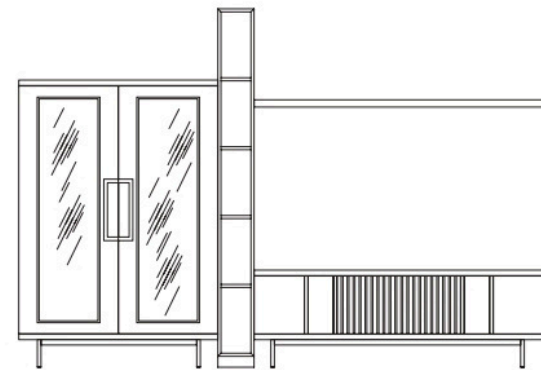

Oro

CH2028

Roble Blanqueado

Nogal Natural

Roble Ceniza

Canela

700 SETECIENTOS	Ref.	Ancho Width	Alto Height	Prof. Depth
Comp. 01 Pie Metal	07400V1102	120	132	40
	07400TV201	160	59	40
	07400EST01	180	32	24

700 SETECIENTOS	Ref.	Ancho Width	Alto Height	Prof. Depth
Comp. 01 Zócalo	07400V1103	120	125	40
	07400TV202	160	52	40
	07400EST01	180	32	24