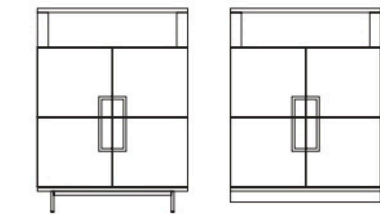

TÉCNICO / TECHNICAL

VITRINA / CABINET
PIE METAL
SETECIENTOS
700

700 SETECIENTOS	Ref.	Ancho Width	Alto Height	Prof. Depth
Vitrina Pie Metal	07400V1102	120	132	40

VITRINA / CABINET
ZÓCALO
SETECIENTOS
700

700 SETECIENTOS	Ref.	Ancho Width	Alto Height	Prof. Depth
Vitrina Zócalo	07400V1103	120	125	40

VITRINA / SHOWCASE
PIE METAL
SETECIENTOS
700

700 SETECIENTOS	Ref.	Ancho Width	Alto Height	Prof. Depth
Vitrina Pie Metal	07400V1104	110	159	40

700 SETECIENTOS	Ref.	Ancho Width	Alto Height	Prof. Depth
Vitrina pie metal	07400V1110	120	149	40
Vitrina zócalo	07400V1111	120	142	40