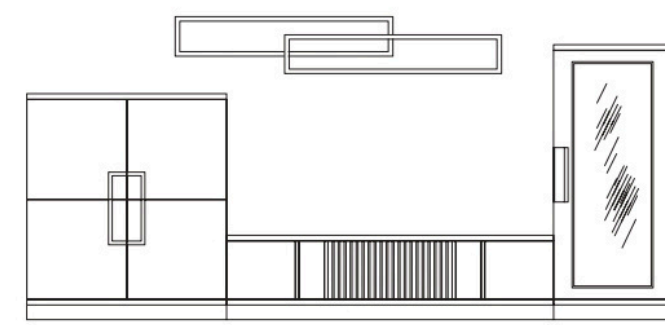

700 SETECIENTOS	Ref.	Ancho Width	Alto Height	Prof. Depth
Comp. 04 Zócalo	07400V1103	120	125	40
	07400TV204	180	52	40
	07400V1107D	65	152	40
	07400EST01	180	32	24