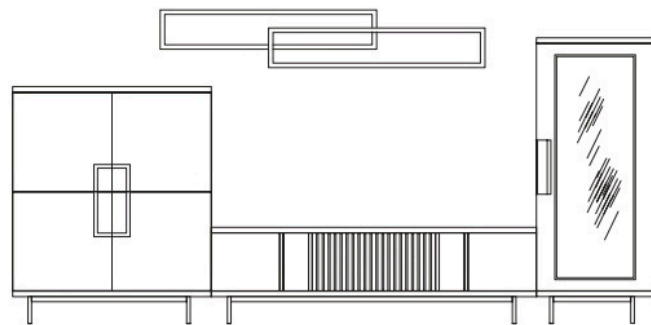

Oro

CH2028

Roble Blanqueado

Nogal Natural

Roble Ceniza

Canela

700 SETECIENTOS	Ref.	Ancho Width	Alto Height	Prof. Depth
Comp. 01 Pie Metal	07400V1102	120	132	40
	07400TV201	160	59	40
	07400EST01	180	32	24

700 SETECIENTOS	Ref.	Ancho Width	Alto Height	Prof. Depth
Comp. 01 Zócalo	07400V1103	120	125	40
	07400TV202	160	52	40
	07400EST01	180	32	24

700 SETECIENTOS	Ref.	Ancho Width	Alto Height	Prof. Depth
Comp. 03 Pie Metal	07400V1104	110	159	40
	07400TV201	160	59	40
	07400ES001	160	4	22
	07400EST02	20	200	35

700 SETECIENTOS	Ref.	Ancho Width	Alto Height	Prof. Depth
Comp. 03 Zócalo	07400V1105	110	152	40
	07400TV202	160	52	40
	07400ES001	160	4	22
	07400EST02	20	200	40