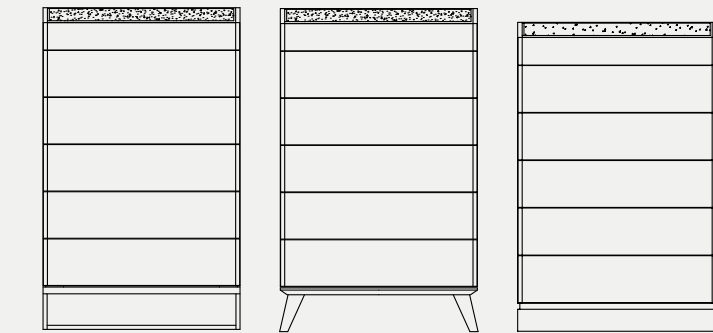

XINFONIER
CHIFFONIER

GUÍAS DE CAJONES CON FRENO
Drawer guides with brakes

GALAXY	Ref.			ancho width	alto height	alto zócalo height	Prof. Depth
	Pie metal	Patas	Zócalo				
Xinfonier	50304	50305	50319	72	118	112	52