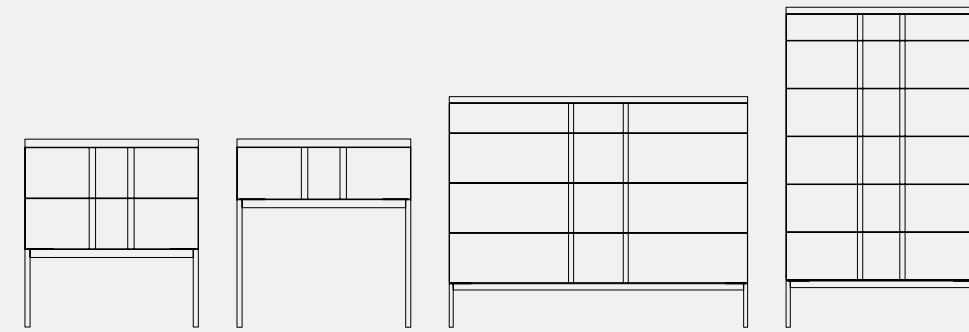

ACABADOS MESITAS, CÓMODAS Y XINFONIEROS 700
FINISHING BEDSIDE TABLES, CHESTS OF DRAWERS AND XINFONIEROS 700

CONFIGURACIÓN ELEMENTOS PARA FORMALIZAR PEDIDO
SETTINGS OF ITEMS TO FINALISE ORDER

MESITAS / COMODAS / XINFONIEROS 700 / BEDSIDE TABLE / DRESSER / CHIFFONIER 700

ACABADOS / FINISHES

ESTRUCTURA: todos los lacados lisos Monrabal.
FRAME: All Monrabal smooth lacquered.
PATAS Y DETALLE FONDO TIRADOR: Todos los lacados lisos Monrabal.
LEGS AND HANDLES DETAILS: All Monrabal smooth lacquered.
TIRADORES: roble blanqueado, roble ceniza y todos los lacados lisos Monrabal.
HANDLES: roble blanqueado, roble ceniza and all Monrabal smooth lacquered.

MARCO ESPEJO / MIRROR

MARCO VESTIDOR / DRESSING MIRROR

ACABADOS / FINISHES

MOLDURA PERIMETRO: todos los lacados lisos Monrabal.
MOLDING: All Monrabal smooth lacquered.
DETALLE FRONTAL: roble blanqueado, roble ceniza y todos los lacados lisos Monrabal.
FRONTAL DETAIL: roble blanqueado, roble ceniza and all Monrabal smooth lacquered.