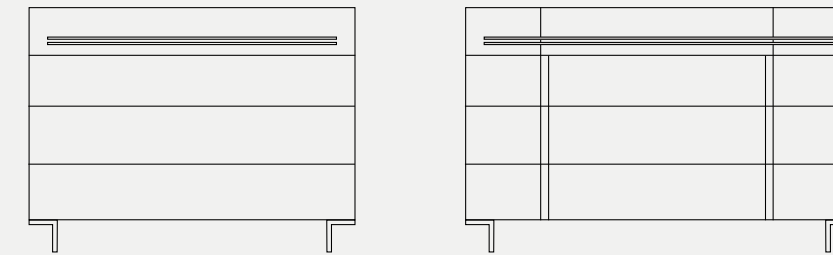

CÓMODA
DRESSER

ACABADOS / FINISHES
ESTRUCTURA: Lacados lisos Monrabal.
FRAME: Monrabal smooth lacquered.
PATAS: Lacados lisos Monrabal.
LEGS: Monrabal smooth lacquered.
BANDEJA Y DETALLE CAJÓN: Roble Blanqueado, Roble Ceniza, Nogal Natural y lacados Monrabal.
TOP AND DRAWER DETAIL: Roble Blanqueado, Roble Ceniza, Natural Walnut and all Monrabal lacquered.

MARCO ESPEJO
MIRROR

ACABADOS / FINISHES
ESTRUCTURA: Metálica en todos los lacados lisos Monrabal.
FRAME: Metal in all Monrabal smooth lacquered.

ACABADOS / FINISHES
PATAS: Lacados lisos Monrabal.
LEGS: Monrabal smooth lacquered.
TAPIZADO: Todos los tapizados Monrabal.
UPHOLSTERY: All Monrabal fabrics.