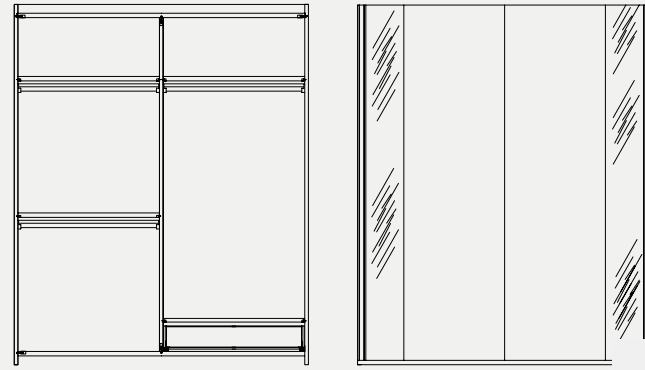

ARMARIO 200 SETECIENTOS 700
WARDROBE WITH 2 SLIDING DOORS 200

GALAXY	REF.	ancho width	alto height	Prof. Depth
Armario 200 x 245	50131	200	245	66