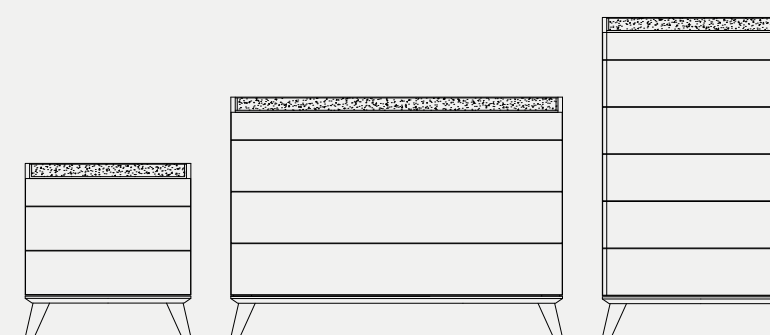

MESITAS / COMODAS / XINFONIER GALAXY PATA MADERA / BEDSIDE TABLE / DRESSER / CHIFFONIER GALAXY WOODEN LEG

ACABADOS / FINISHES

ESTRUCTURA: Todos los lacados lisos Monrabal.

FRAME: All Monrabal smooth lacquered.

PATAS: Roble blanqueado, roble ceniza, nogal natural y todos los lacados lisos Monrabal.

LEGS: Roble blanqueado, roble ceniza, nogal natural and all Monrabal smooth lacquered.

BANDEJA: Roble blanqueado, roble ceniza, nogal natural y todos los lacados lisos Monrabal.

TOP: Roble blanqueado, roble ceniza, nogal natural and all Monrabal smooth lacquered.