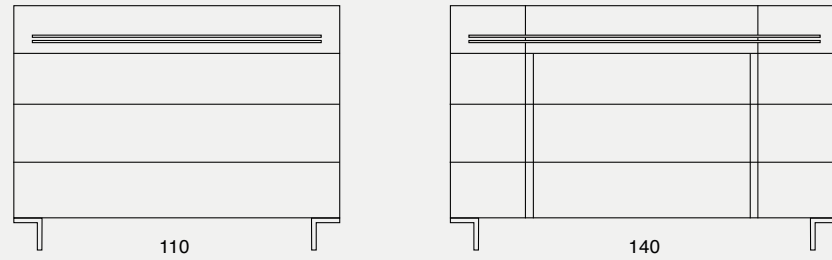

CÓMODA
DRESSER

NUBÉ	Ref.	Ancho Width	Alto Height	Prof. Depth
Cómoda 110	870303	110	84,5	49
Cómoda 140	870302	140	84,5	49

GUÍAS DE CAJONES CON FRENOS / Drawer guides with brakes