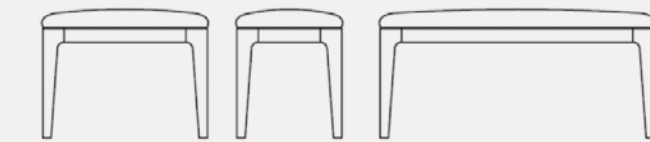

GUÍAS DE CAJONES CON FRENOS / Drawer guides with brakes

PUF GIRATORIO
SWIVEL STOOL

SILLA TOCADOR
CHAIR

ANNA	Ref.	Ancho Width	Alto Height	Prof. Depth
Silla tocador Chair	00490072	45	63	43

TAPIZADO INCLUIDO
Upholstered Fabric included

BANQUETA
STOOL

ANNA	Ref.	Ancho Width	Alto Height	Prof. Depth
Banqueta 60 Stool 60	0070	60	46	39
Banqueta 100 Stool 100	0071	100	46	39

TAPIZADO INCLUIDO
Upholstered Fabric included

CONSOLA TOCADOR ANNA
ANNA CONSOLE