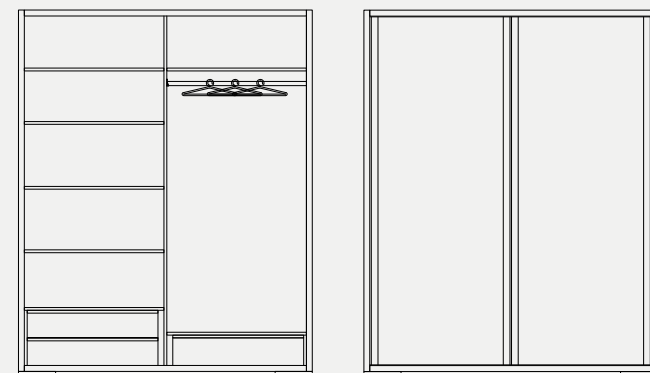

ARMARIO SETECIENTOS EVO 2 PUERTAS CORREDERAS
EVO SETECIENTOS 2 SLIDING DOORS WARDROBE

700 setecientos	REF.	Ancho width	Alto Height	Prof. Depth
Armario 2 ptas. Opacas 2 m.	00760131	198	245	66
Armario 2 ptas. Opacas 1,6 m.	00760147	158	245	66