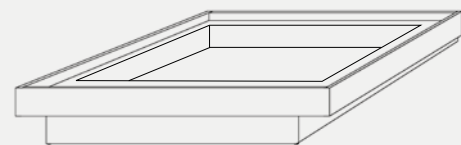

ACABADOS / FINISHES
ESTRUCTURA: Todos los lacados lisos Monrabal.
FRAME: All Monrabal smooth lacquered.