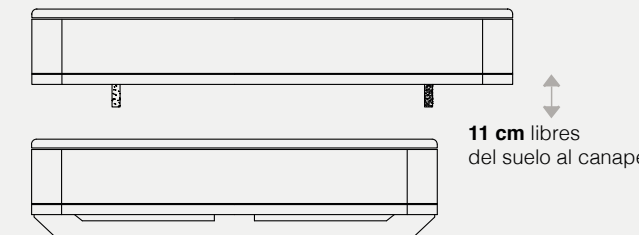

CANAPÉ ABATIBLE GALAXY
STORAGE BED GALAXY

Lacado sin poro

11 cm
libres
del suelo al canapé

GALAXY	REF.	ancho width	alto height	largo lenght
Canapé 135 x 190	50388A	137	39	192
Canapé 135 x 200	50389A	137	39	202
Canapé 150 x 190	50390A	152	39	192
Canapé 150 x 200	50391A	152	39	202
Canapé 160 x 190	50392A	162	39	192
Canapé 160 x 200	50393A	162	39	202
Canapé 180 x 190	50394A	182	39	192
Canapé 180 x 200	50395A	182	39	202