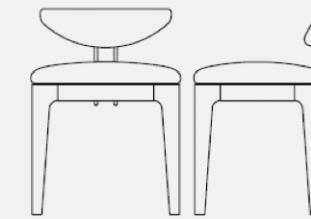

ANNA	Ref.	Ancho Width	Alto Height	Prof. Depth
Espejo	00840381	85	105	3,5

MARCO VESTIDOR ANNA
ANNA DRESSING MIRROR

ANNA	Ref.	Ancho Width	Alto Height	Prof. Depth
Espejo	00840321	80	195	3,5

BANQUETA
STOOL

NUBÉ	Ref.	Ancho Width	Alto Height	Prof. Depth
Banqueta / Stool	870099	112	45	35
Puf giratorio / Swivel Stool	870098	46	45	46

GUÍAS DE CAJONES CON FRENOS / Drawer guides with brakes

PUF GIRATORIO
SWIVEL STOOL

SILLA TOCADOR
CHAIR

ANNA	Ref.	Ancho Width	Alto Height	Prof. Depth
Silla tocador Chair	00490072	45	63	43

TAPIZADO INCLUIDO
Upholstered Fabric included